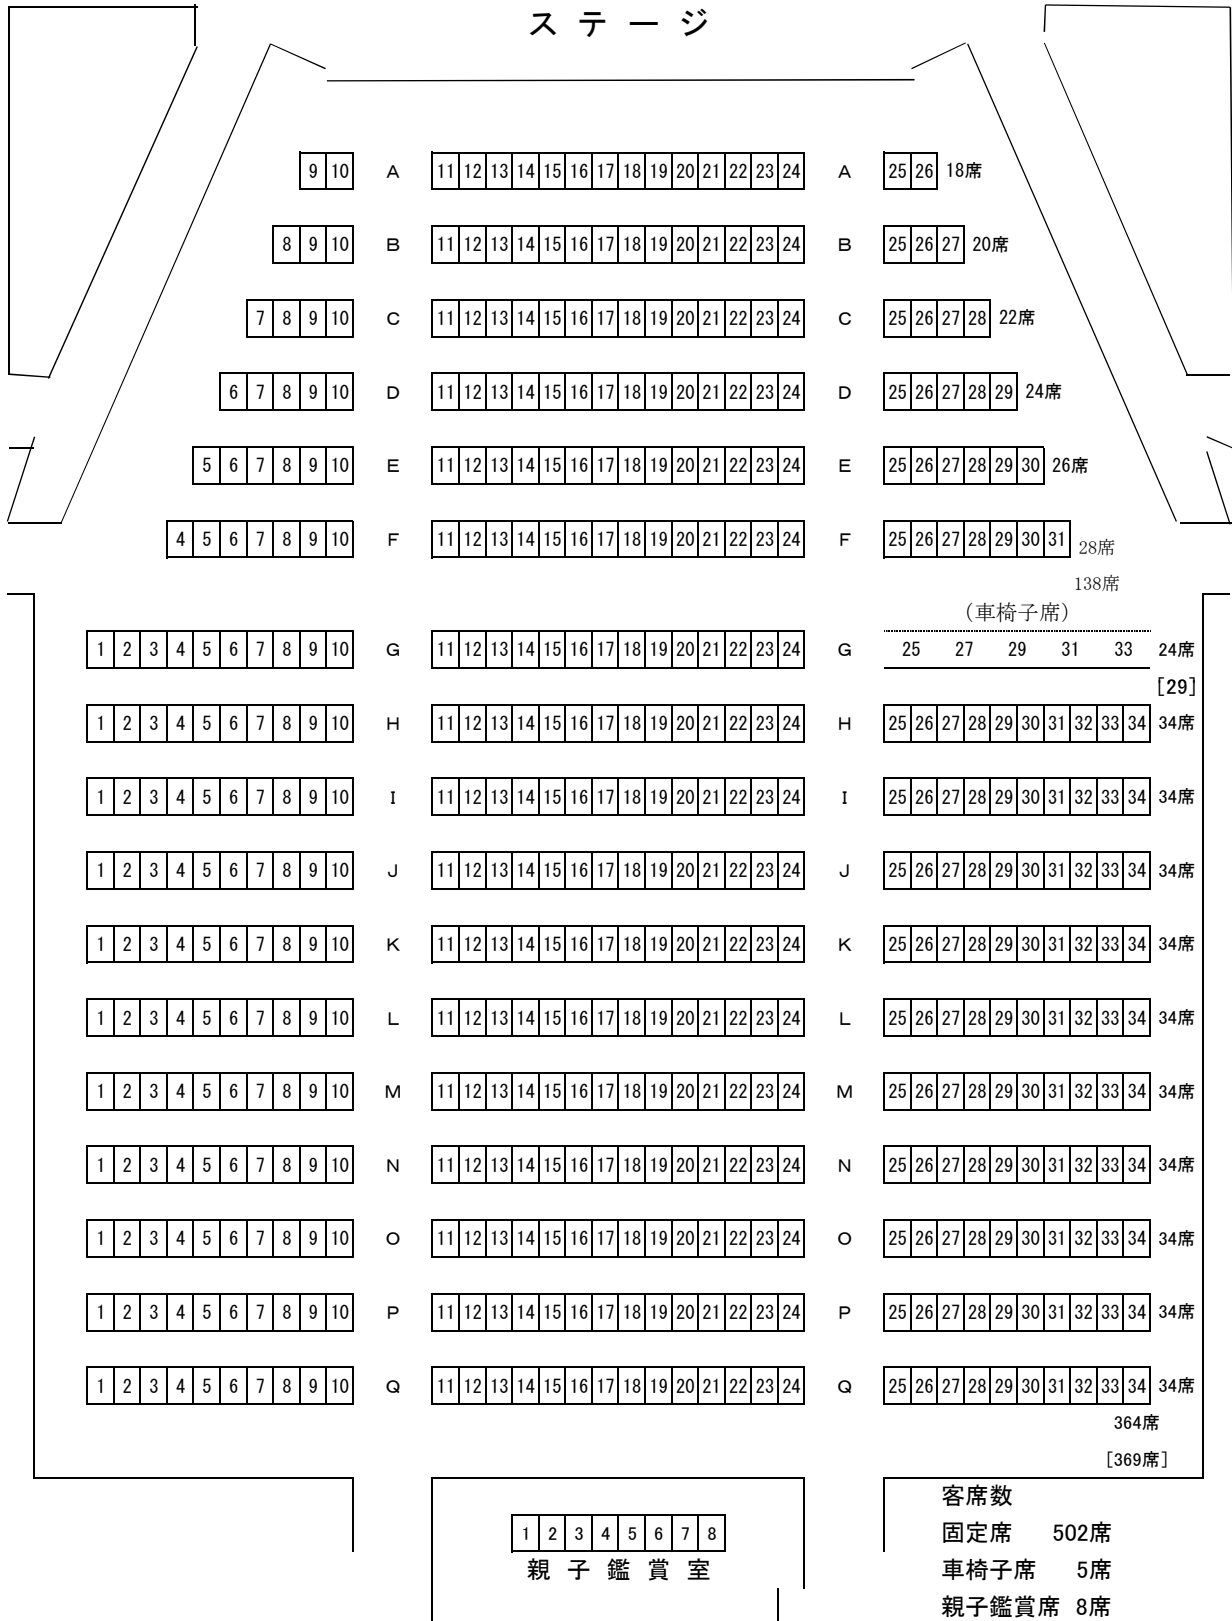

Jホール座席表

ステージ

9 10

A

11 12 13 14 15 16 17 18 19 20 21 22 23 24

A

25 26 18席

8 9 10

B

11 12 13 14 15 16 17 18 19 20 21 22 23 24

B

25 26 27 20席

7 8 9 10

C

11 12 13 14 15 16 17 18 19 20 21 22 23 24

C

25 26 27 28 22席

6 7 8 9 10

D

11 12 13 14 15 16 17 18 19 20 21 22 23 24

D

25 26 27 28 29 24席

5 6 7 8 9 10

E