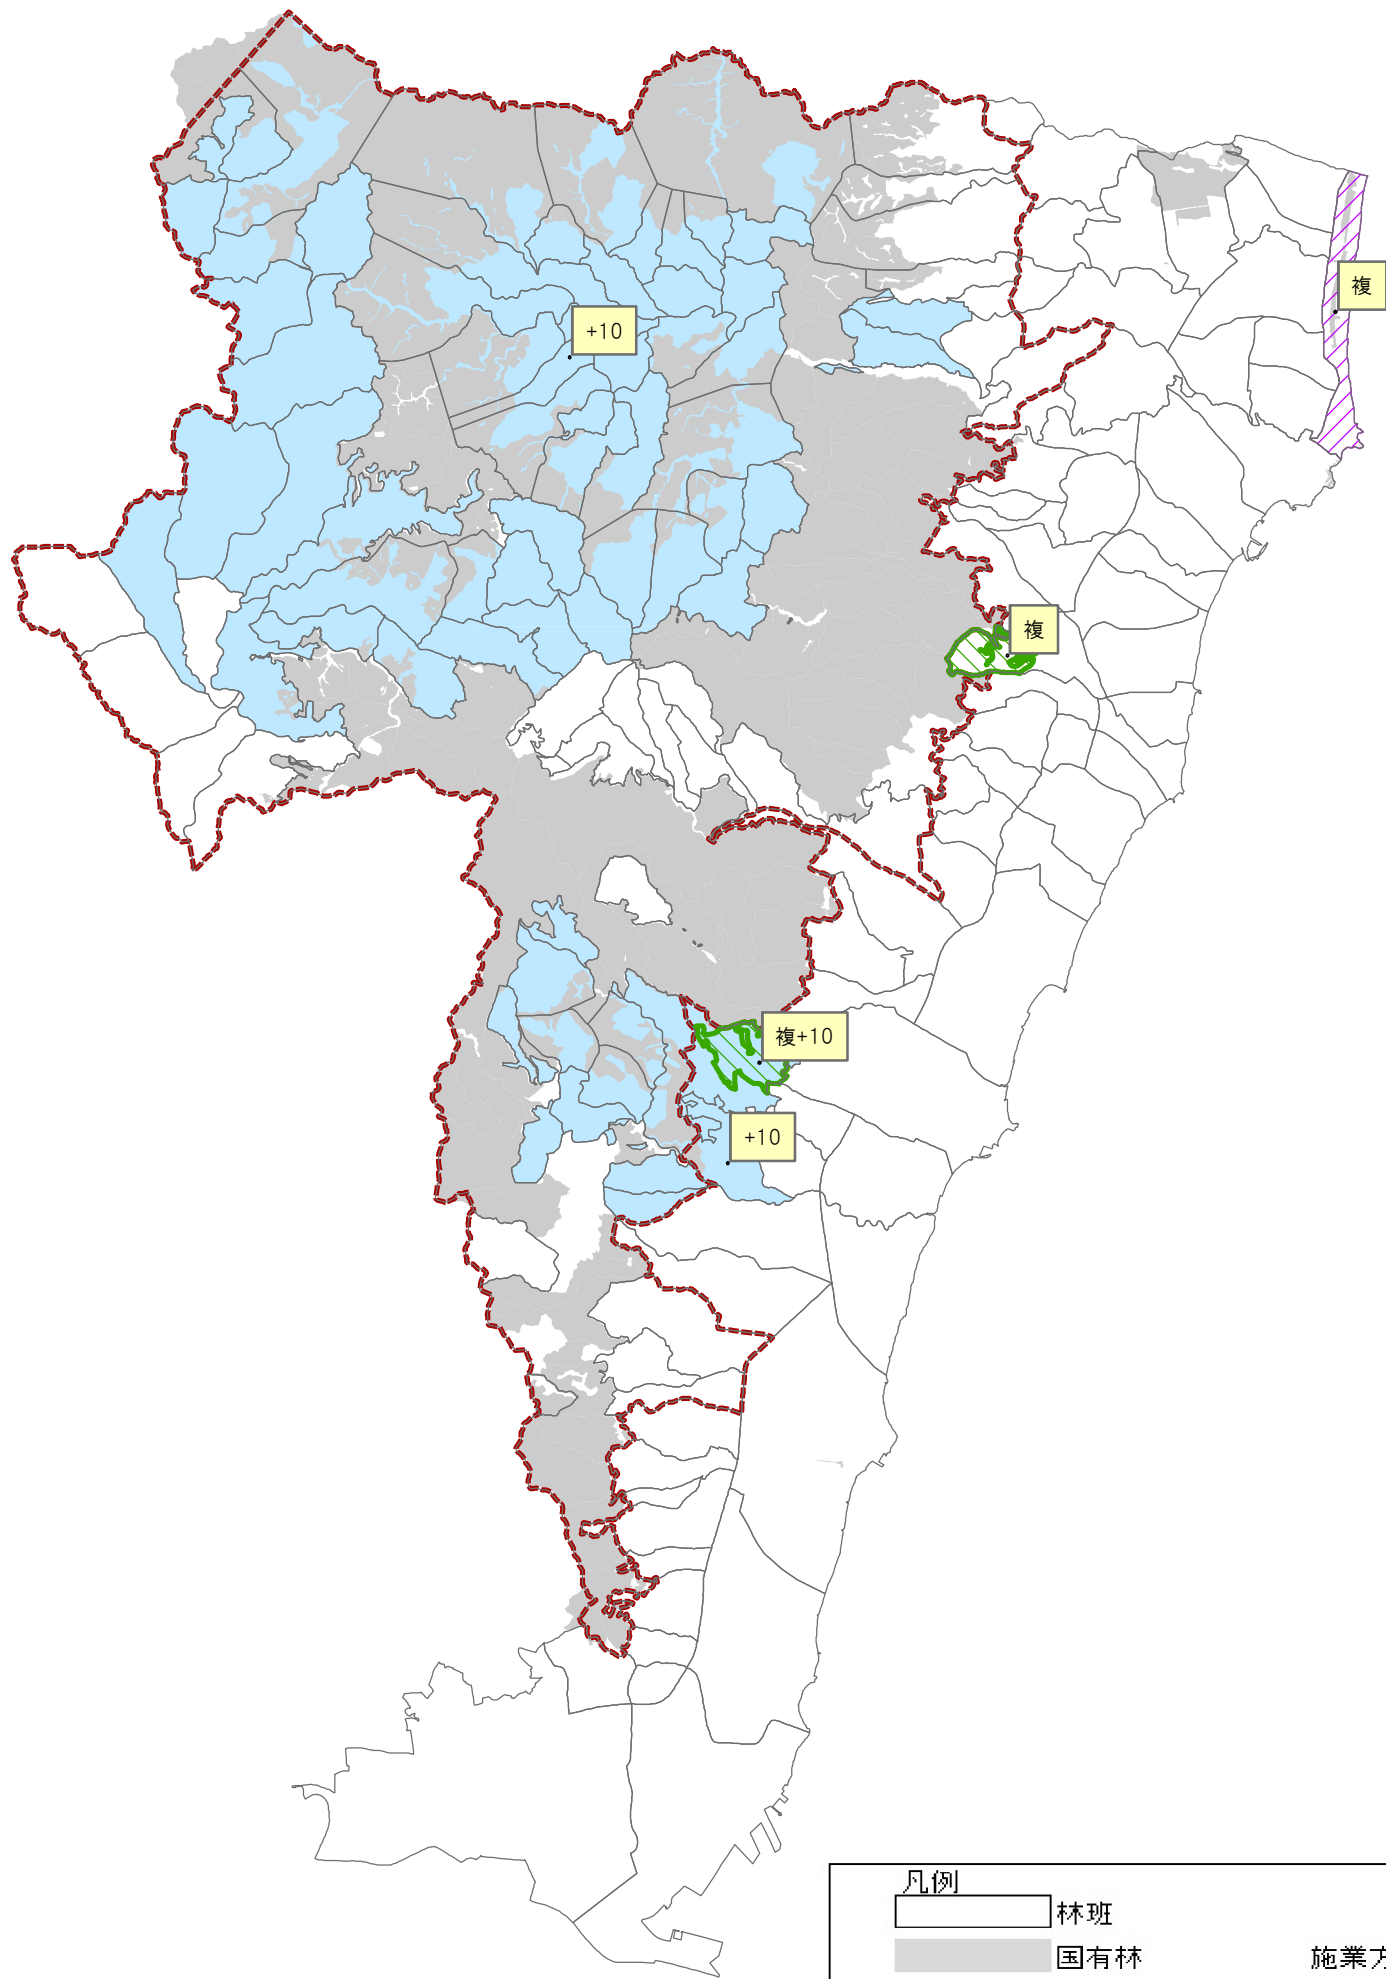

日上市森林整備計画概要図【公益的機能別施業森林等】

凡例		施業方法	
	林班		通常
	国有林		+10 伐期延長
公益的機能別施業森林等			長 長伐期
	水源涵養		複 複層林(択伐除く)
	山地災害		複択 複層林(択伐)
	快適環境		特広 特定広葉樹
	保健文化		
	木材生産		