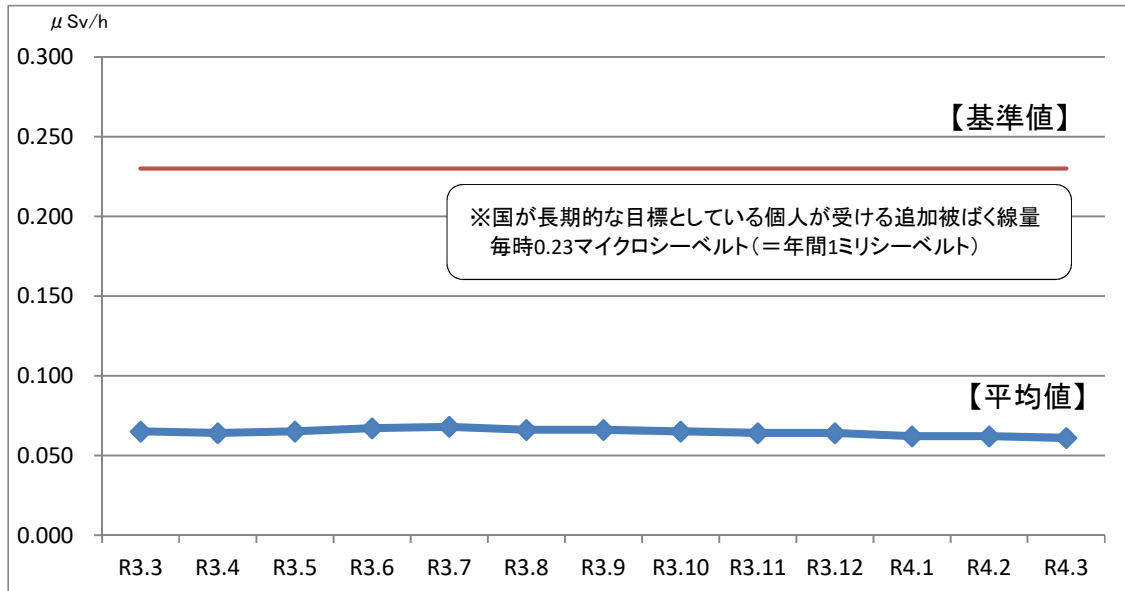

日立市内の学校等における空間放射線量測定結果（令和4年3月分）

測定機器：環境放射線モニタ Radi (PA-1000)

測定場所：校庭または園庭の中央付近 1箇所

(校庭または園庭が複数ある施設は、それぞれ中央付近を測定し平均値を算出)

測定高：地上高50cm(中学校は1m)

1 全施設平均値の推移(過去1年間)

2 施設ごとの測定結果

小学校 (測定高50cm)