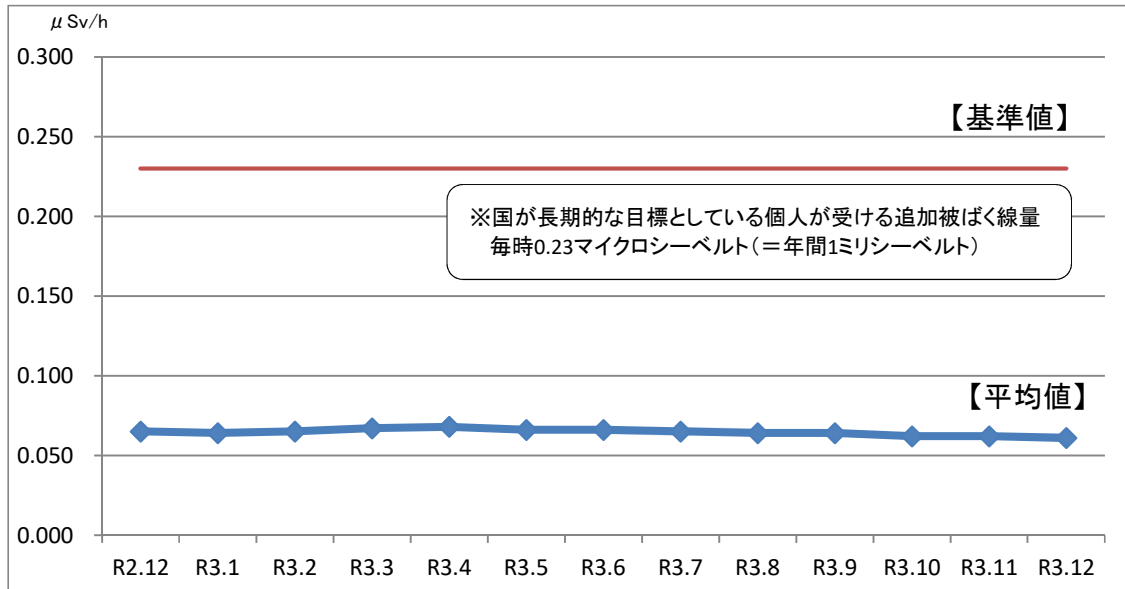

日立市内の学校等における空間放射線量測定結果（令和3年12月分）

測定機器：環境放射線モニタ Radi (PA-1000)

測定場所：校庭または園庭の中央付近 1箇所

（校庭または園庭が複数ある施設は、それぞれ中央付近を測定し平均値を算出）

測定高：地上高50cm(中学校は1m)

1 全施設平均値の推移(過去1年間)

2 施設ごとの測定結果

小学校（測定高50cm）

測定場所	測定日	測定時刻	天候	測定値(μSv/h)	備考
助川小学校	R3.12.9	14:05	晴	0.071	
会瀬小学校	R3.12.9	13:50	晴	0.032	
宮田小学校	R3.12.21	13:45	晴	0.057	
滑川小学校	R3.12.20	14:44	晴	0.051	
仲町小学校	R3.12.6	14:30	曇	0.065	
中小路小学校	R3.12.22	13:55	晴	0.069	
大久保小学校	R3.12.17	14:40	曇	0.060	
河原子小学校	R3.12.15	14:30	晴	0.051	
成沢小学校	R3.12.27	13:40	晴	0.054	
諏訪小学校	R3.12.2	15:05	晴	0.058	
水木小学校	R3.12.16	13:30	晴	0.048	
大みか小学校	R3.12.16	13:50	晴	0.051	
大沼小学校	R3.12.15	14:00	晴	0.066	
金沢小学校	R3.12.2	14:10	晴	0.041	
塙山小学校	R3.12.2	13:50	晴	0.065	
油縄子小学校	R3.12.3	13:55	晴	0.061	
田尻小学校	R3.12.20	13:32	晴	0.040	
日高小学校					工事のため測定なし
豊浦小学校	R3.12.10	14:15	曇	0.039	
久慈小学校	R3.12.16	14:10	晴	0.090	
坂本小学校	R3.12.1	14:25	晴	0.054	
東小沢小学校	R3.12.1	14:00	晴	0.055	
中里小学校	R3.12.6	13:40	曇	0.060	
楯形小学校	R3.12.10	13:50	曇	0.046	
山部小学校	R3.12.7	14:10	曇	0.060	