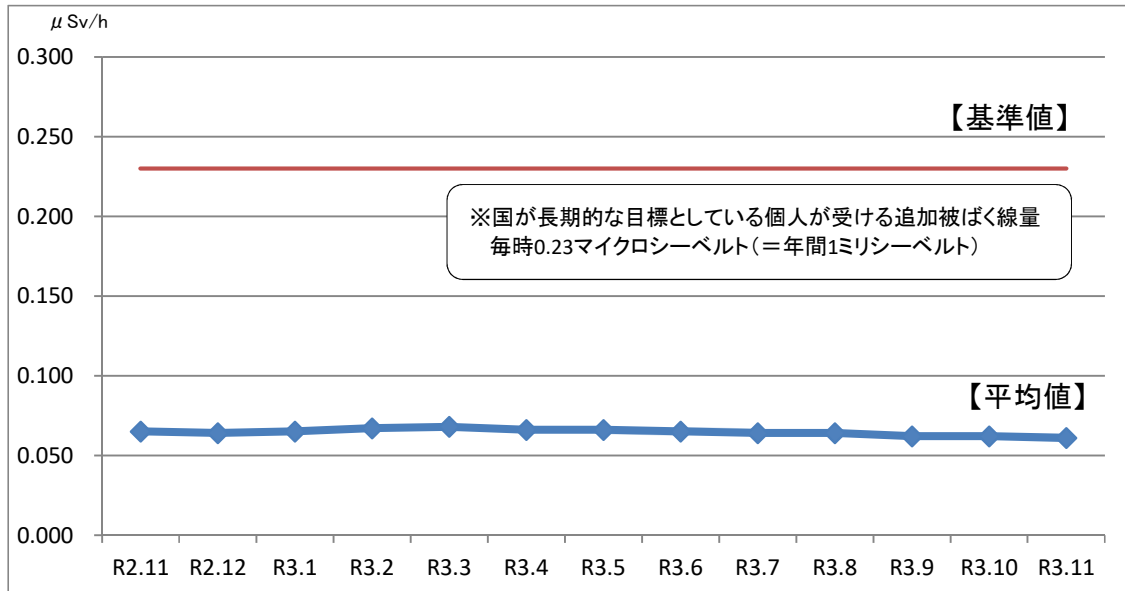

日立市内の学校等における空間放射線量測定結果（令和3年11月分）

測定機器：環境放射線モニタ Radi (PA-1000)

測定場所：校庭または園庭の中央付近 1箇所

（校庭または園庭が複数ある施設は、それぞれ中央付近を測定し平均値を算出）

測定高：地上高50cm(中学校は1m)

1 全施設平均値の推移(過去1年間)

2 施設ごとの測定結果

小学校（測定高50cm）

測定場所	測定日	測定時刻	天候	測定値(μSv/h)	備考
助川小学校	R3.11.25	13:55	晴	0.058	
会瀬小学校	R3.11.26	13:55	晴	0.038	
宮田小学校	R3.11.24	13:40	晴	0.058	
滑川小学校	R3.11.11	13:55	晴	0.048	
仲町小学校	R3.11.10	14:30	晴	0.066	
中小路小学校	R3.11.24	14:00	晴	0.063	
大久保小学校	R3.11.5	14:05	曇	0.054	
河原子小学校	R3.11.2	14:35	晴	0.044	
成沢小学校	R3.11.17	14:45	晴	0.053	
諏訪小学校	R3.11.5	13:40	曇	0.054	
水木小学校	R3.11.17	13:50	晴	0.053	
大みか小学校	R3.11.16	13:40	曇	0.044	
大沼小学校	R3.11.2	14:10	晴	0.072	
金沢小学校	R3.11.1	14:05	晴	0.044	
塙山小学校	R3.11.1	13:40	晴	0.060	
油縄子小学校	R3.11.15	14:20	晴	0.059	
田尻小学校	R3.11.11	13:40	晴	0.058	
日高小学校					工事のため測定なし
豊浦小学校	R3.11.12	14:10	晴	0.046	
久慈小学校	R3.11.16	14:00	曇	0.093	
坂本小学校	R3.11.4	14:00	晴	0.062	
東小沢小学校	R3.11.4	14:15	晴	0.071	
中里小学校	R3.11.10	13:47	晴	0.060	
楯形小学校	R3.11.8	14:10	晴	0.058	
山部小学校	R3.11.8	13:50	晴	0.055	