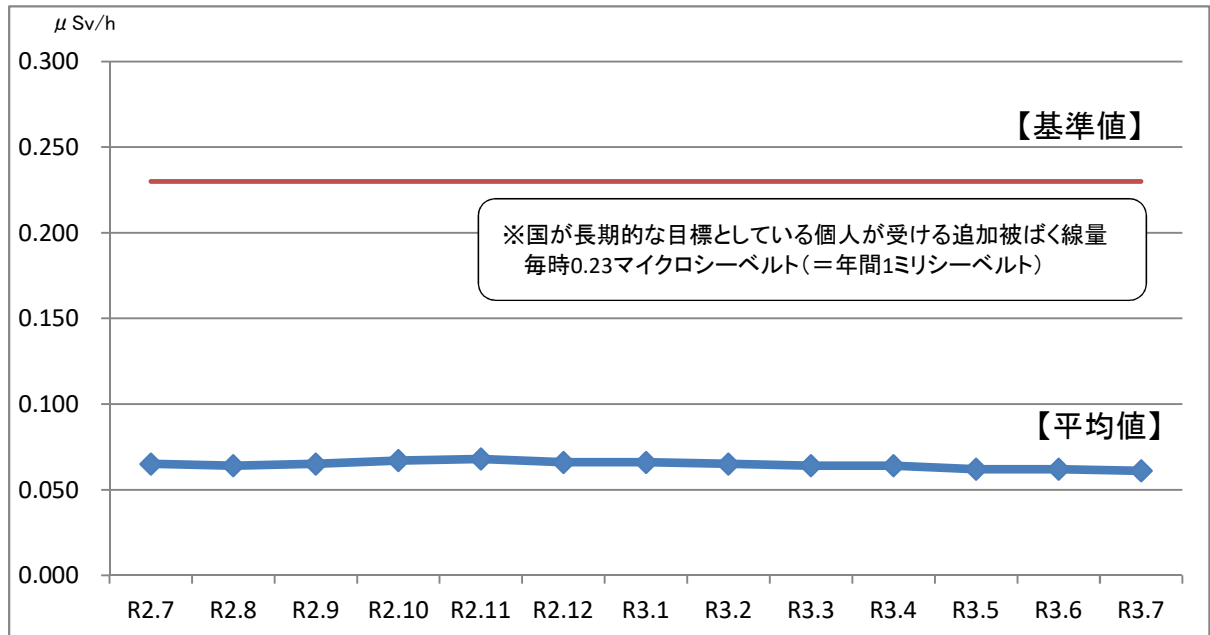

日立市内の学校等における空間放射線量測定結果（令和3年7月分）

測定機器：環境放射線モニタ Radi (PA-1000)

測定場所：校庭または園庭の中央付近 1箇所

（校庭または園庭が複数ある施設は、それぞれ中央付近を測定し平均値を算出）

測定高：地上高50cm(中学校は1m)

1 全施設平均値の推移(過去1年間)

2 施設ごとの測定結果

小学校（測定高50cm）