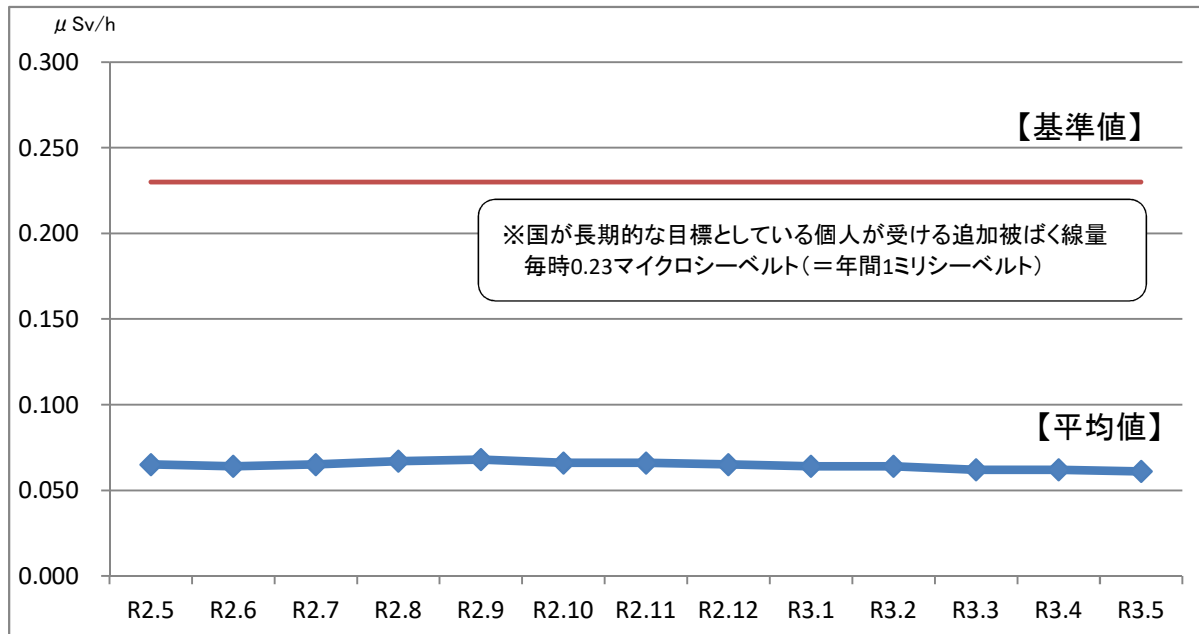

## 日立市内の学校等における空間放射線量測定結果（令和3年5月分）

測定機器：環境放射線モニタ Radi (PA-1000)

測定場所：校庭または園庭の中央付近 1箇所

（校庭または園庭が複数ある施設は、それぞれ中央付近を測定し平均値を算出）

測定高：地上高50cm(中学校は1m)

### 1 全施設平均値の推移(過去1年間)