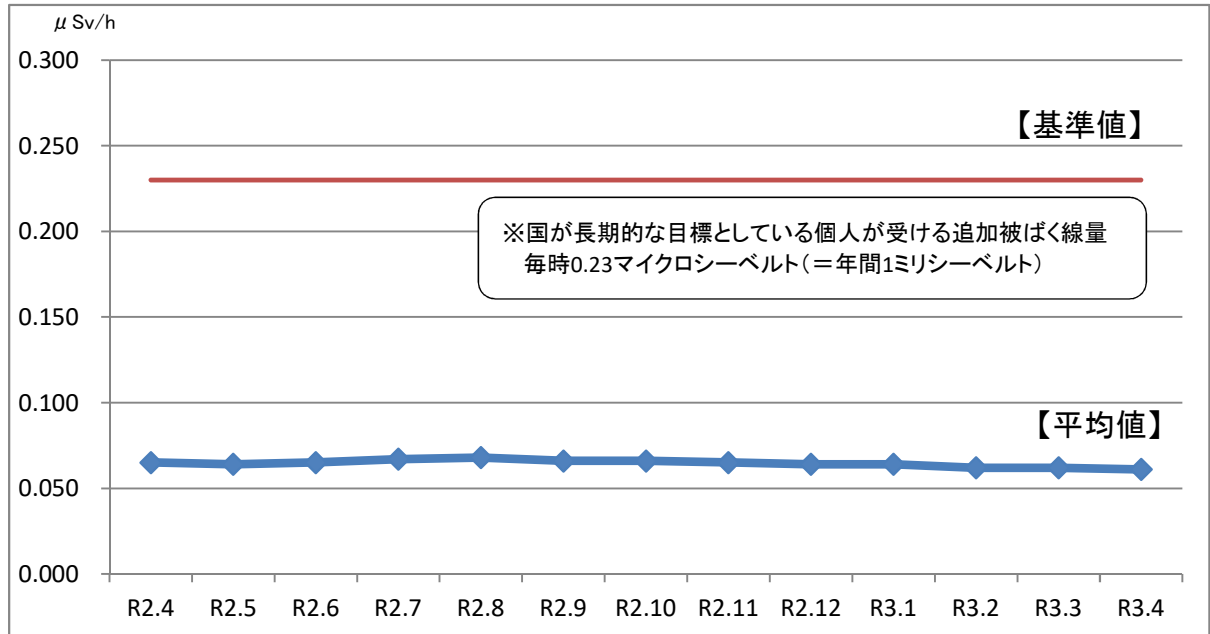

## 日立市内の学校等における空間放射線量測定結果（令和3年4月分）

測定機器：環境放射線モニタ Radi (PA-1000)

測定場所：校庭または園庭の中央付近 1箇所

（校庭または園庭が複数ある施設は、それぞれ中央付近を測定し平均値を算出）

測定高：地上高50cm(中学校は1m)

### 1 全施設平均値の推移(過去1年間)