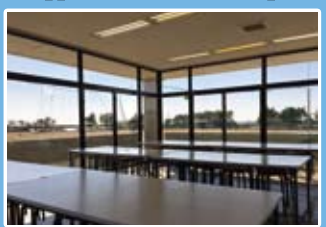

会瀬青少年の家 施設案内

会瀬青少年の家は、会瀬海水浴場と隣接し、目前に太平洋を望む、恵まれた自然環境にあります。
この自然環境の中で、共同生活訓練などを通じ、心身ともに健全な青少年を育成することを目的とした社会教育施設です。

第2・第3研修室

第2・第3研修室は続き部屋で通常1部屋として利用しています。

体育室(高さ2.9m)

研修室や室内ゲームなどに利用できます。

食堂(96名)

食事の準備と後片付けはセルフサービスになります。調理場があるので、自炊も可能です。

宿泊室(1部屋18畳)

2F

調理室

ラウンジ

1F

浴室