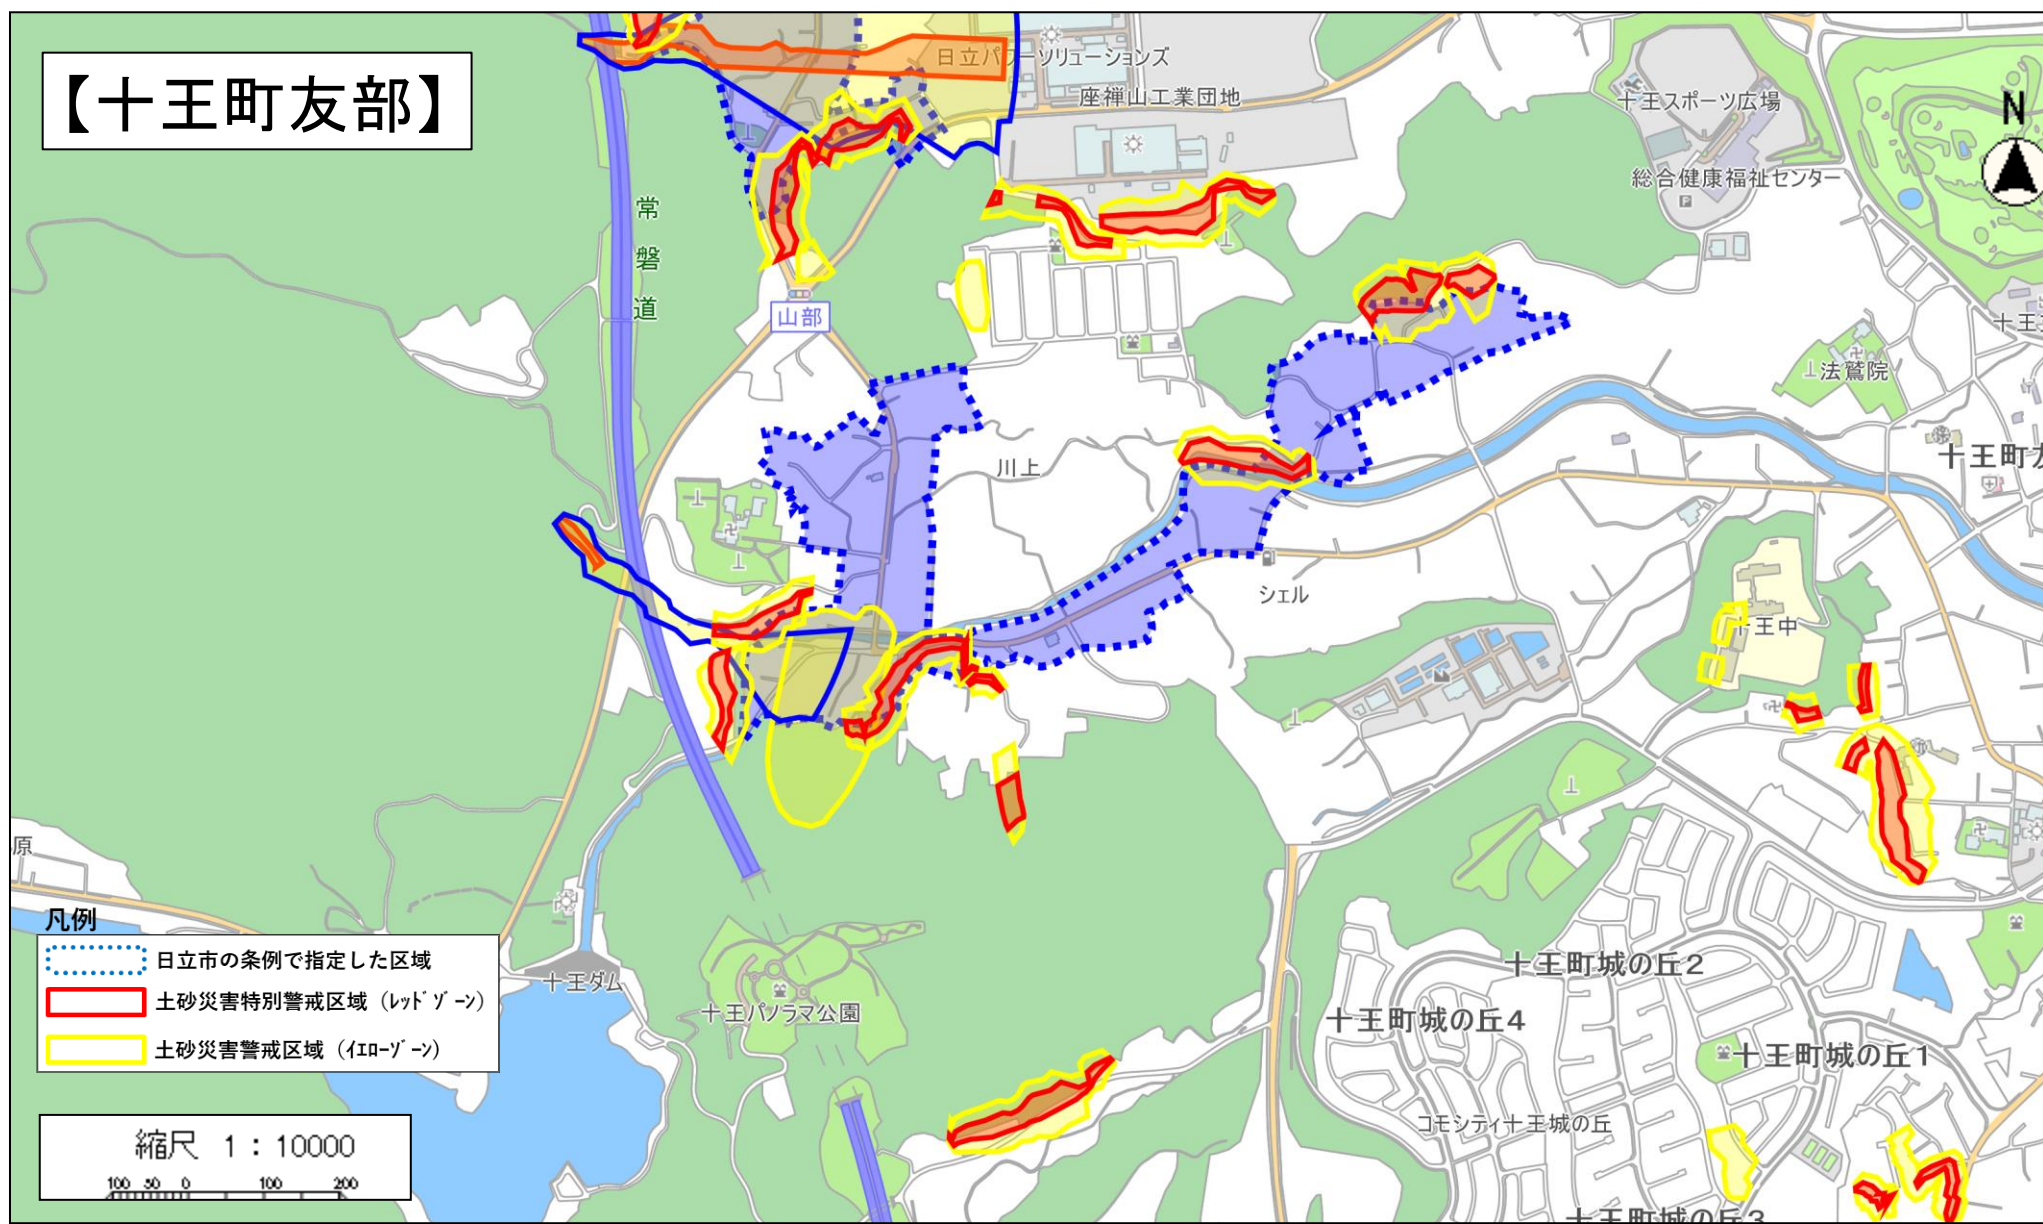

【十王町友部】

- 凡例
- 日立市の条例で指定した区域
 - 土砂災害特別警戒区域 (レッドゾーン)
 - 土砂災害警戒区域 (イエローゾーン)

縮尺 1 : 10000

100 50 0 100 200