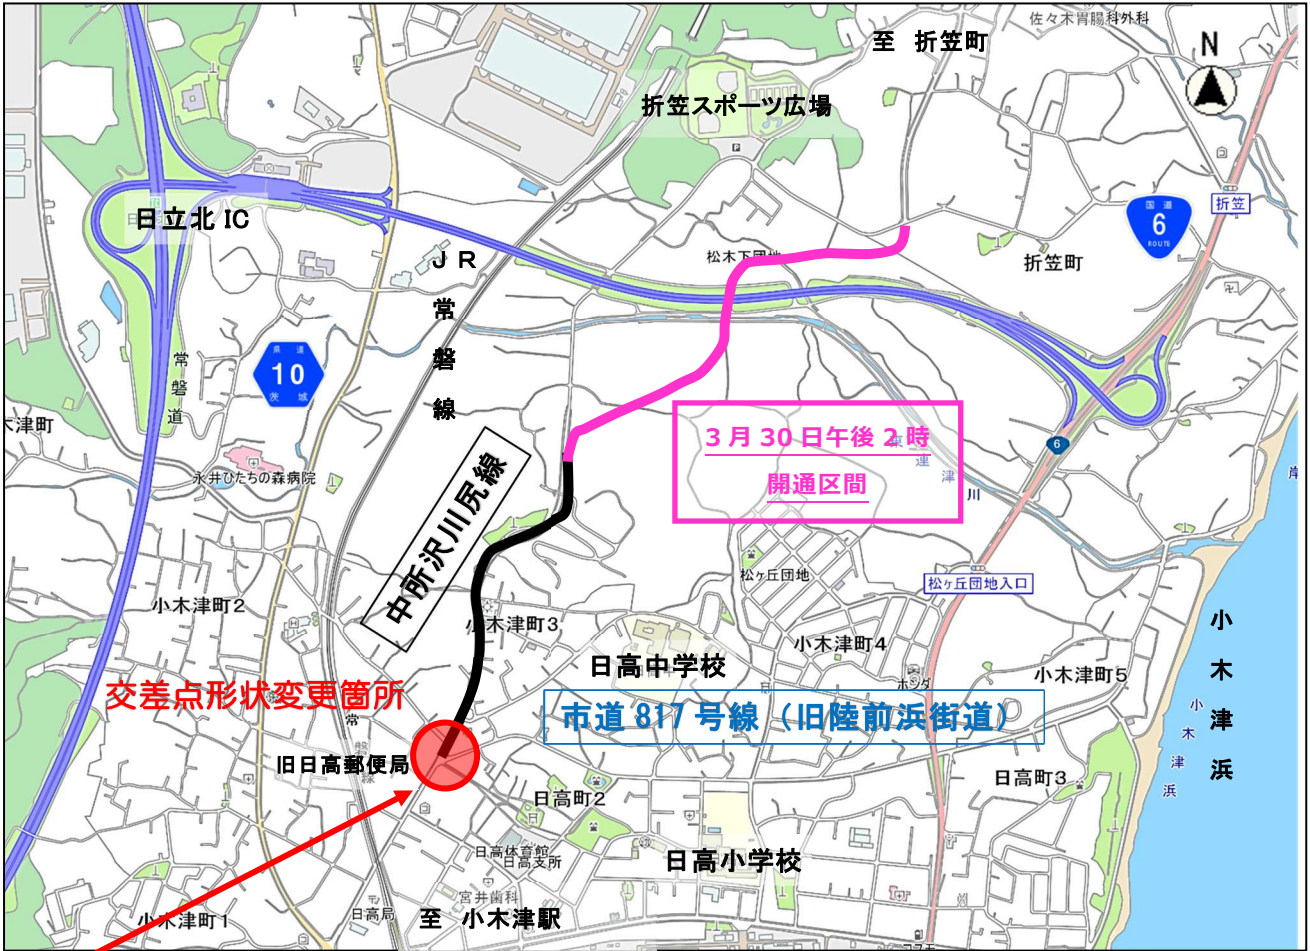

位置図

交差点形状変更図

【変更前 3月26日(木)午後1時まで】

【変更後 3月26日(木)午後1時から】