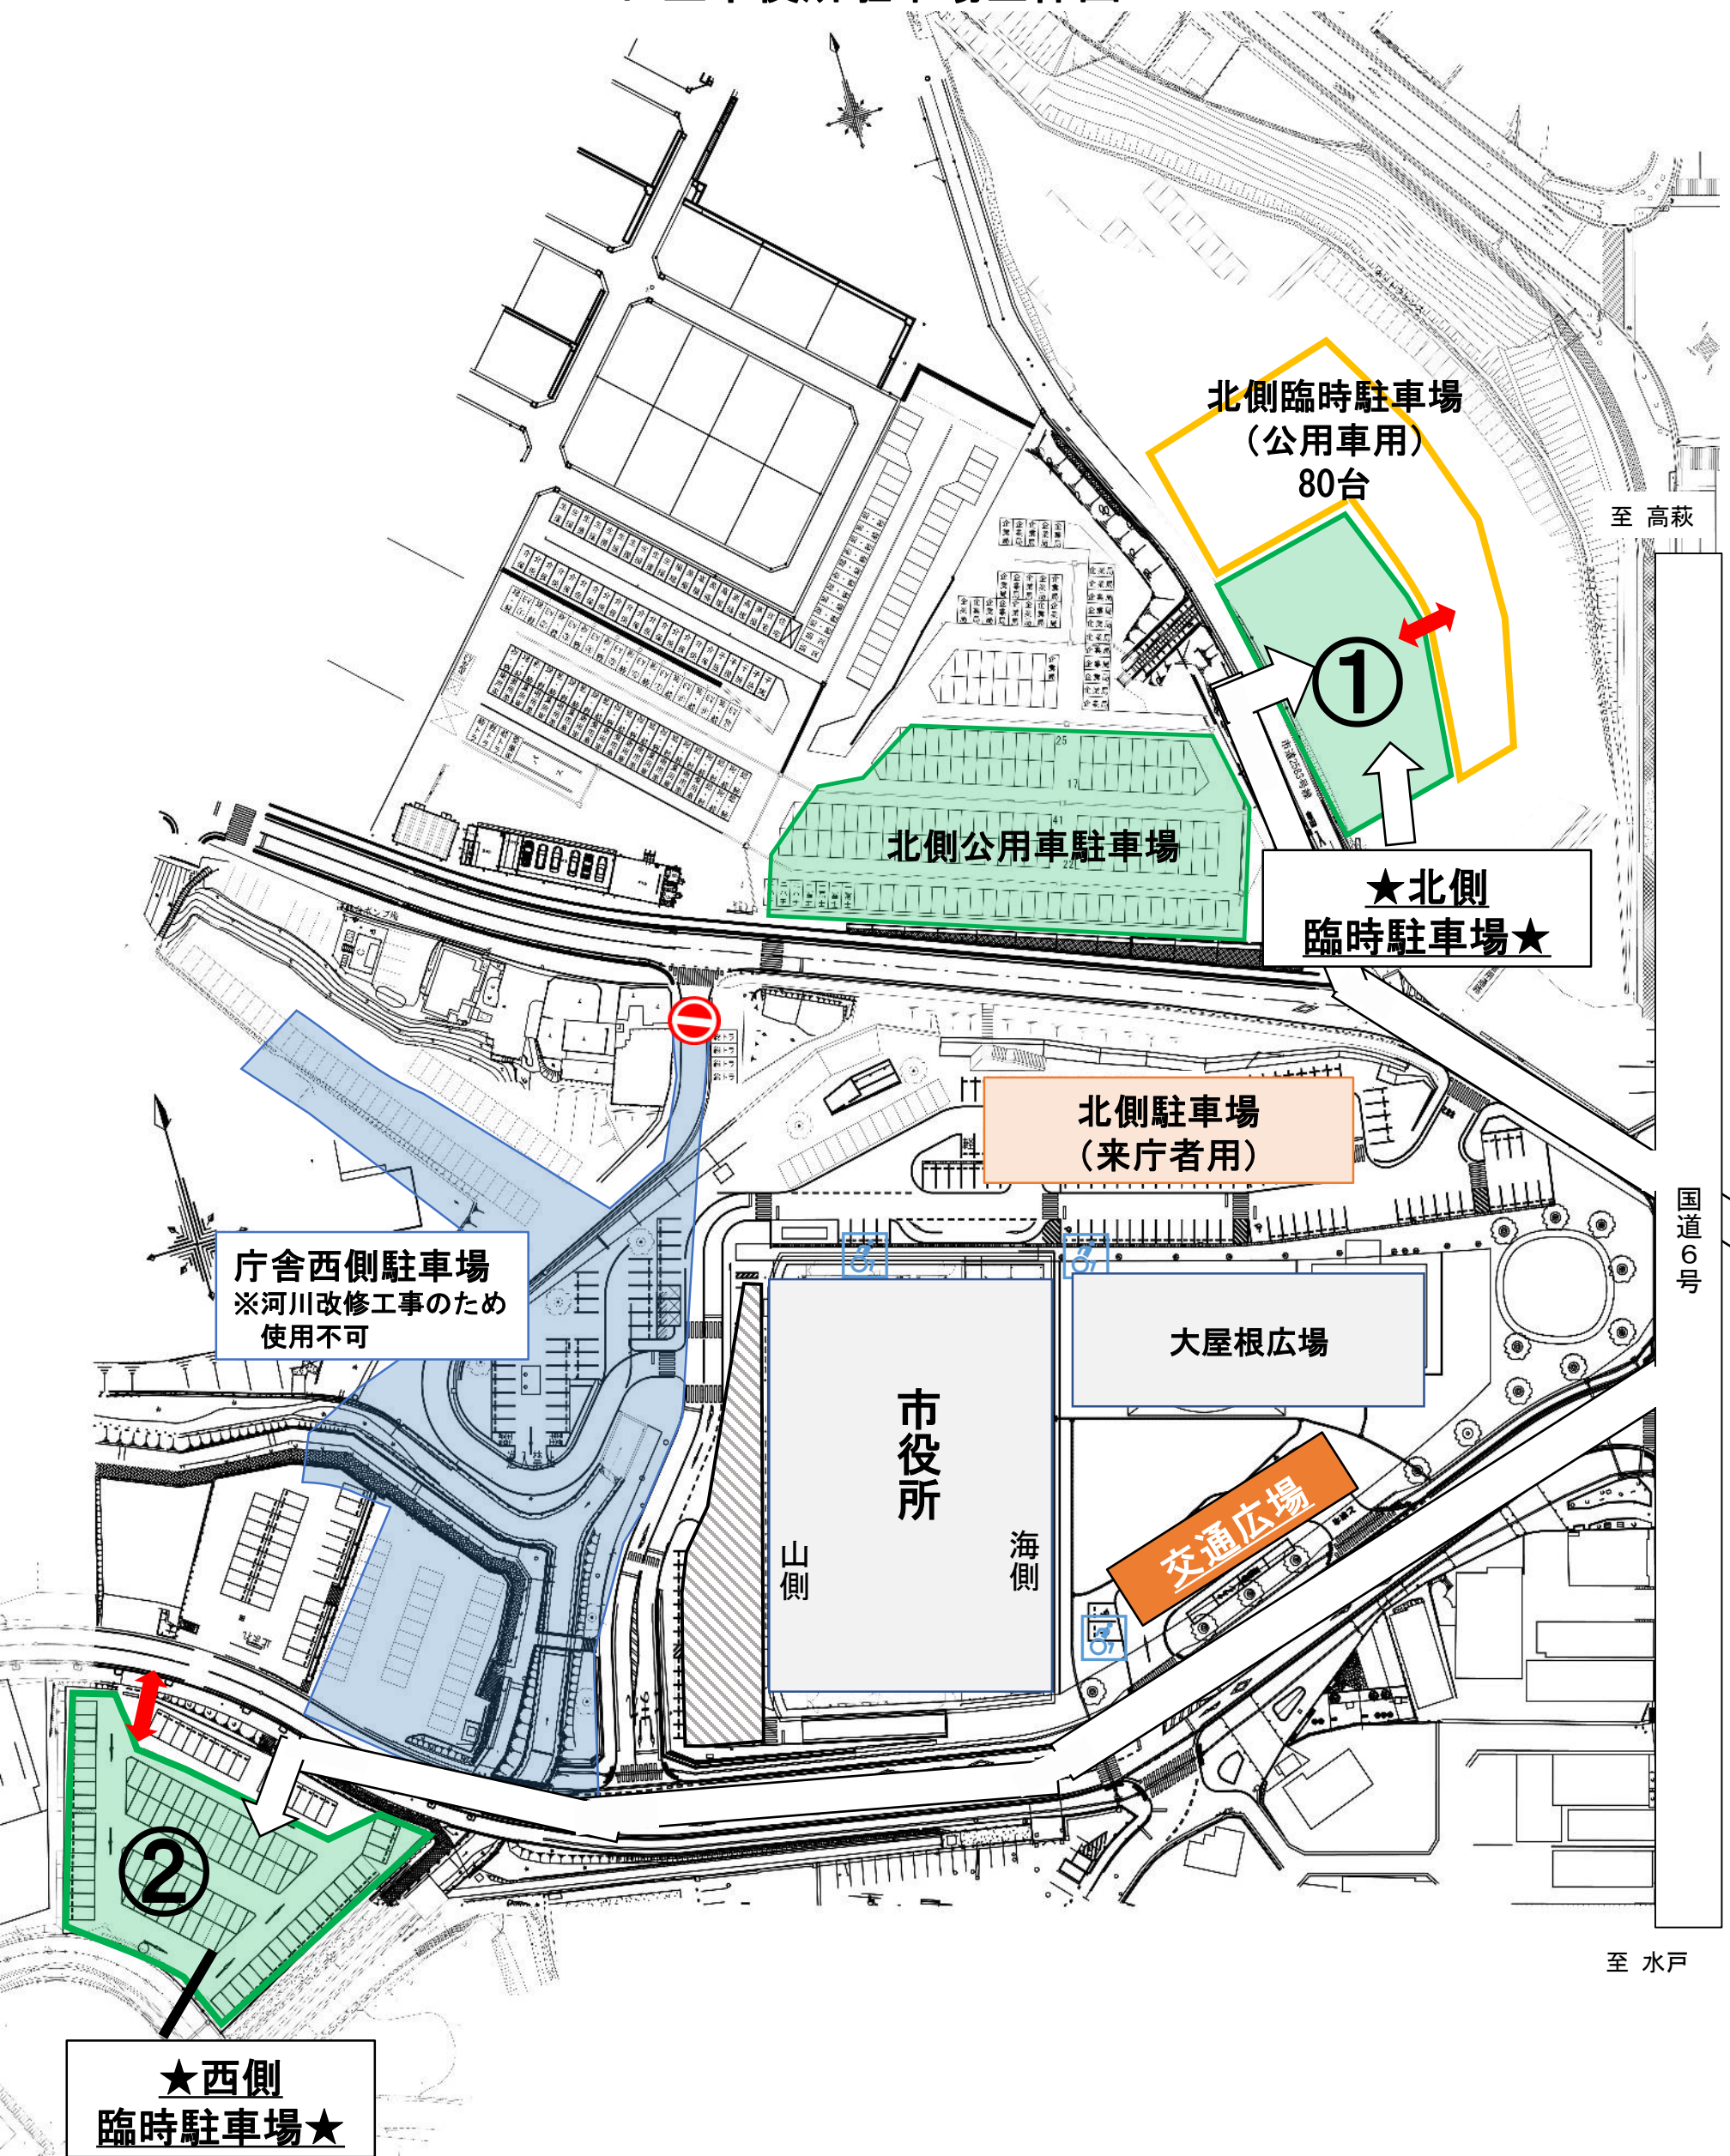

日上市役所駐車場全体図

北側臨時駐車場
(公用車用)
80台

★北側
臨時駐車場★

北側駐車場
(来庁者用)

庁舎西側駐車場
※河川改修工事のため
使用不可

大屋根広場

市役所
山側 海側

交通広場

★西側
臨時駐車場★

至高菟

国道6号

至水戸