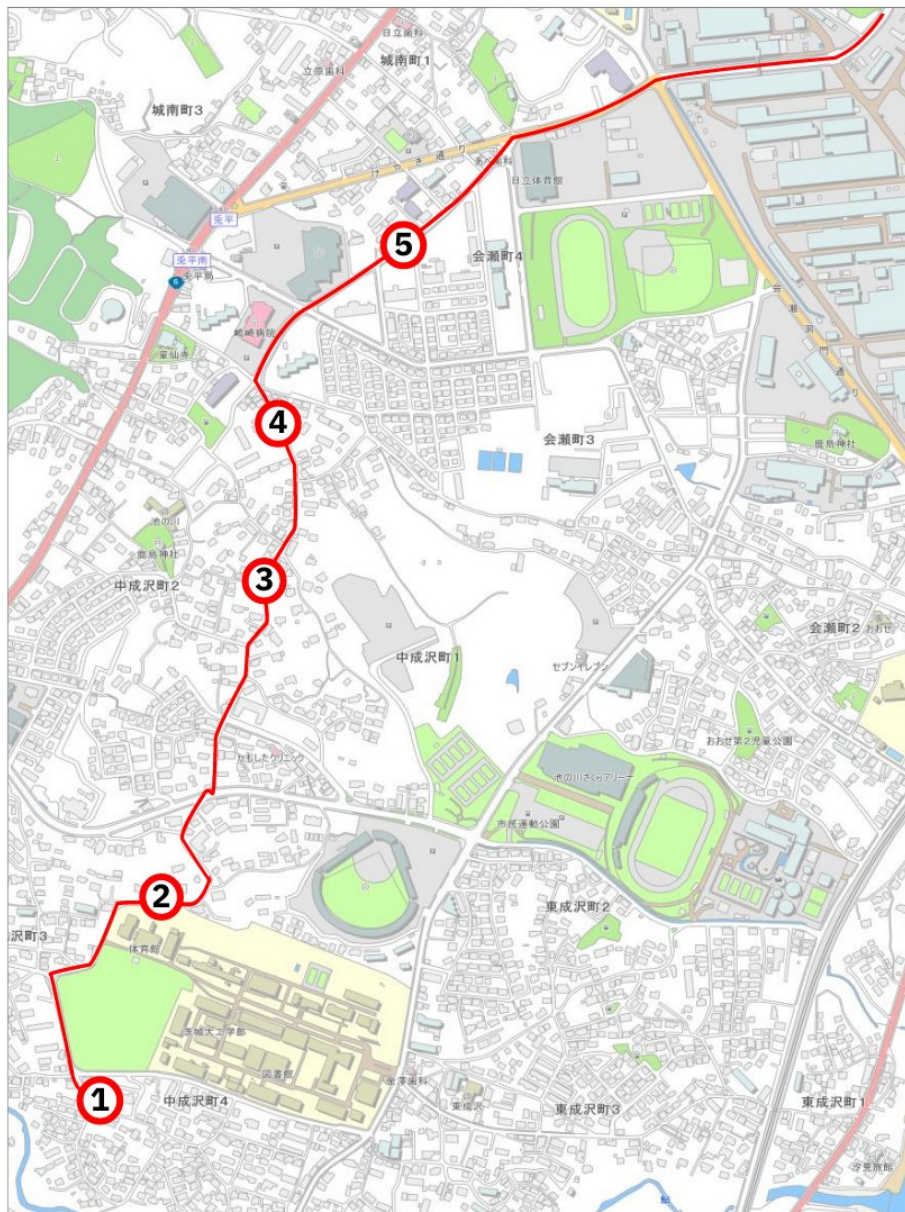

成沢町ルート

(往路) 火・木・土曜日運行

	1便	2便	3便
①	10:15	11:05	13:25
②	10:17	11:07	13:27
③	10:18	11:08	13:28
④	10:20	11:10	13:30
⑤	10:21	11:11	13:31
ヒタチ工着	10:30	11:20	13:40

(復路) 火・木・土曜日運行

	1便	2便	3便
ヒタチ工発	11:45	12:35	14:55
⑤	11:54	12:44	15:04
④	11:55	12:45	15:05
③	11:57	12:47	15:07
②	11:58	12:48	15:08
①	12:00	12:50	15:10

【乗降場所】

①	市営表田団地
②	成沢交流センター
③	カーブミラー
④	カーブミラー
⑤	カーブミラー

時刻表 (見本)

10:15
11:05
13:25

乗車方法

マップの写真付近でお待ちください
 車 (ヒタチエToGo) が見えたら手を挙げてください
 反対車線に居ても車は停車します

- ・ ルートによって運行する曜日が異なります
 - ・ 上記の乗降場所での乗車となります
 - ・ ヒタチエ直行便のため往路での途中下車はできません
- ※ 乗車無料期間は夏ごろまでを予定しております