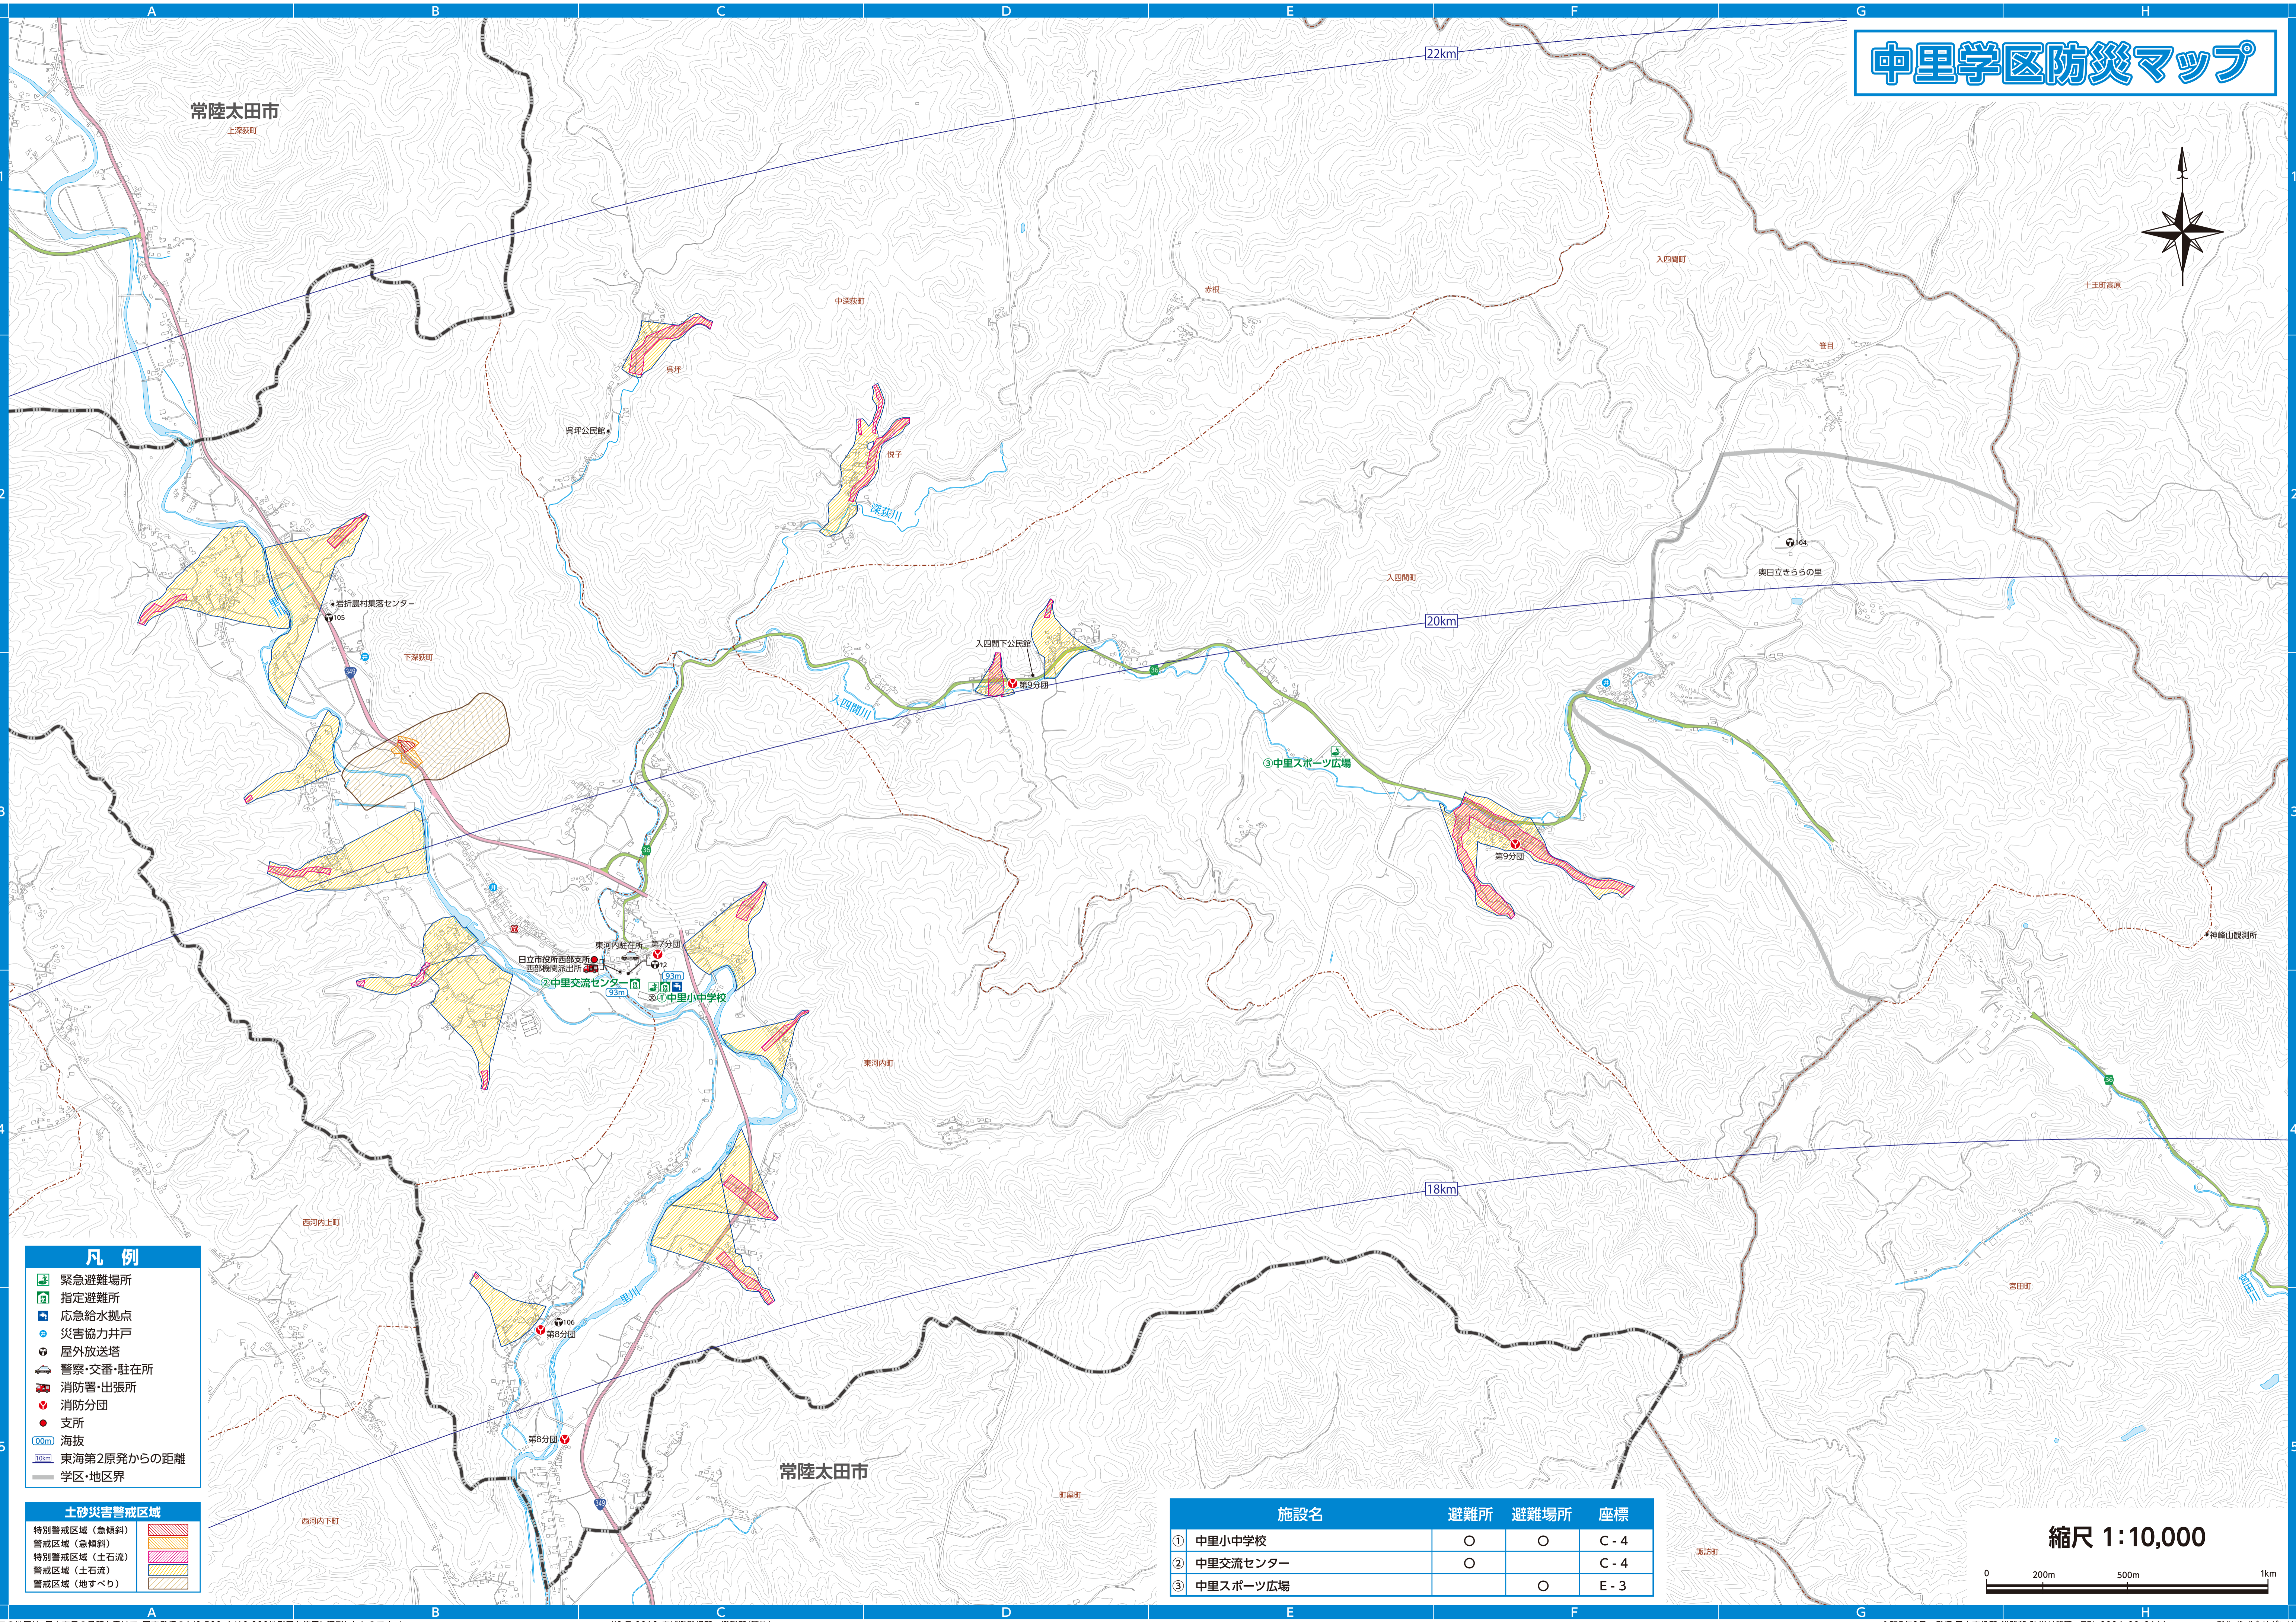

中里学区防災マップ

- ### 凡例
- 緊急避難場所
 - 指定避難所
 - 応急給水拠点
 - 災害協力井戸
 - 屋外放送塔
 - 警察・交番・駐在所
 - 消防署・出張所
 - 消防分団
 - 支所
 - 海拔
 - 東海第2原発からの距離
 - 学区・地区界

- ### 土砂災害警戒区域
- 特別警戒区域（急傾斜）
 - 警戒区域（急傾斜）
 - 特別警戒区域（土石流）
 - 警戒区域（土石流）
 - 警戒区域（地すべり）

施設名	避難所	避難場所	座標
① 中里小中学校	○	○	C-4
② 中里交流センター	○		C-4
③ 中里スポーツ広場		○	E-3