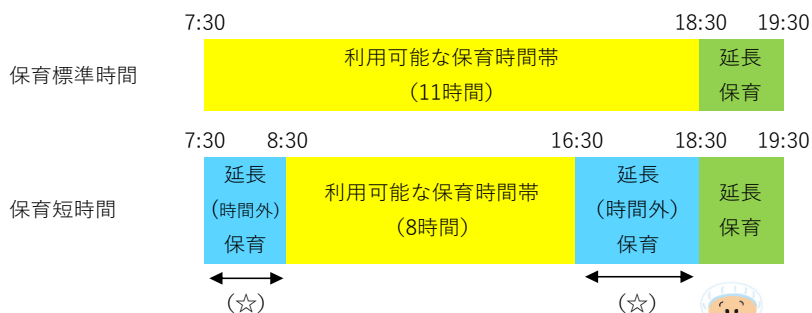

## 保育目標

○いろいろな経験を通して心身ともに健やかに伸びていく子どもを育てる。

## 園の特徴

○閑静な住宅地の中に位置し、近隣にはかみね公園や動物園、熊野神社などがあり、四季折々の園外保育が楽しめ、保育環境に恵まれています。

○郷土文化に親しみ、伝承しています。

## 1日の流れ

7:30	登園開始 朝の視診・自由遊び
9:00	体操・お遊戯
9:30	おやつ
10:00	ねらいにそった活動
11:30	給食
13:00	午睡
15:00	起床・おやつ
16:00	自由遊び
16:30	順次降園
19:30	最終降園

☆クラス年齢によって、若干異なります。

## 延長（時間外）保育

保育短時間区分の方が（☆）部分の延長（時間外）保育を利用する場合は、別途利用料がかかります。（月額保育料の階層ごとに料金が異なります。）