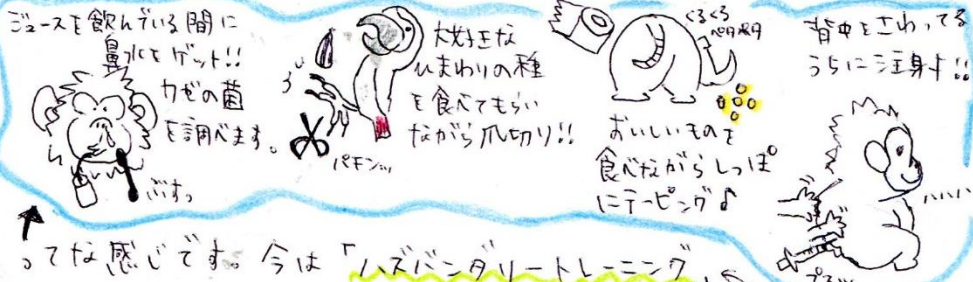

### ★かみねのずんぐりボディのなかまたち

アローリー  
ドック

カピバラ

オナクマ

カバ

ビーバー

ヒクマ

など

# 獣医のつぶやき

ゴマスリ 獣医  
ごまから じやうい

具合が悪くなったら現れる  
痛い注射をやる 苦い薬をもてくる

「この人がくるといいことないなー」と、動物たちに獣医は  
女嫌いのがち...でも、逃げられしたり、怖がられると、検査も治  
療もできません。だから「仲良し」でいることが大事!!  
そのためにふだんから、おいしいものをよこさずプレゼントしたり、  
楽しく遊んだり!!そして検査・治療をするときも「いつもの雰囲気」で。

ってな感じです。今は「ムズバンタリートレーニング」  
というものを取り入れていけることが増えました!!  
どんな方法であれ、お互いに怖さや苦痛を感じない  
健康維持をめざして!!

「おねだりクロちゃん」なめかわまい作