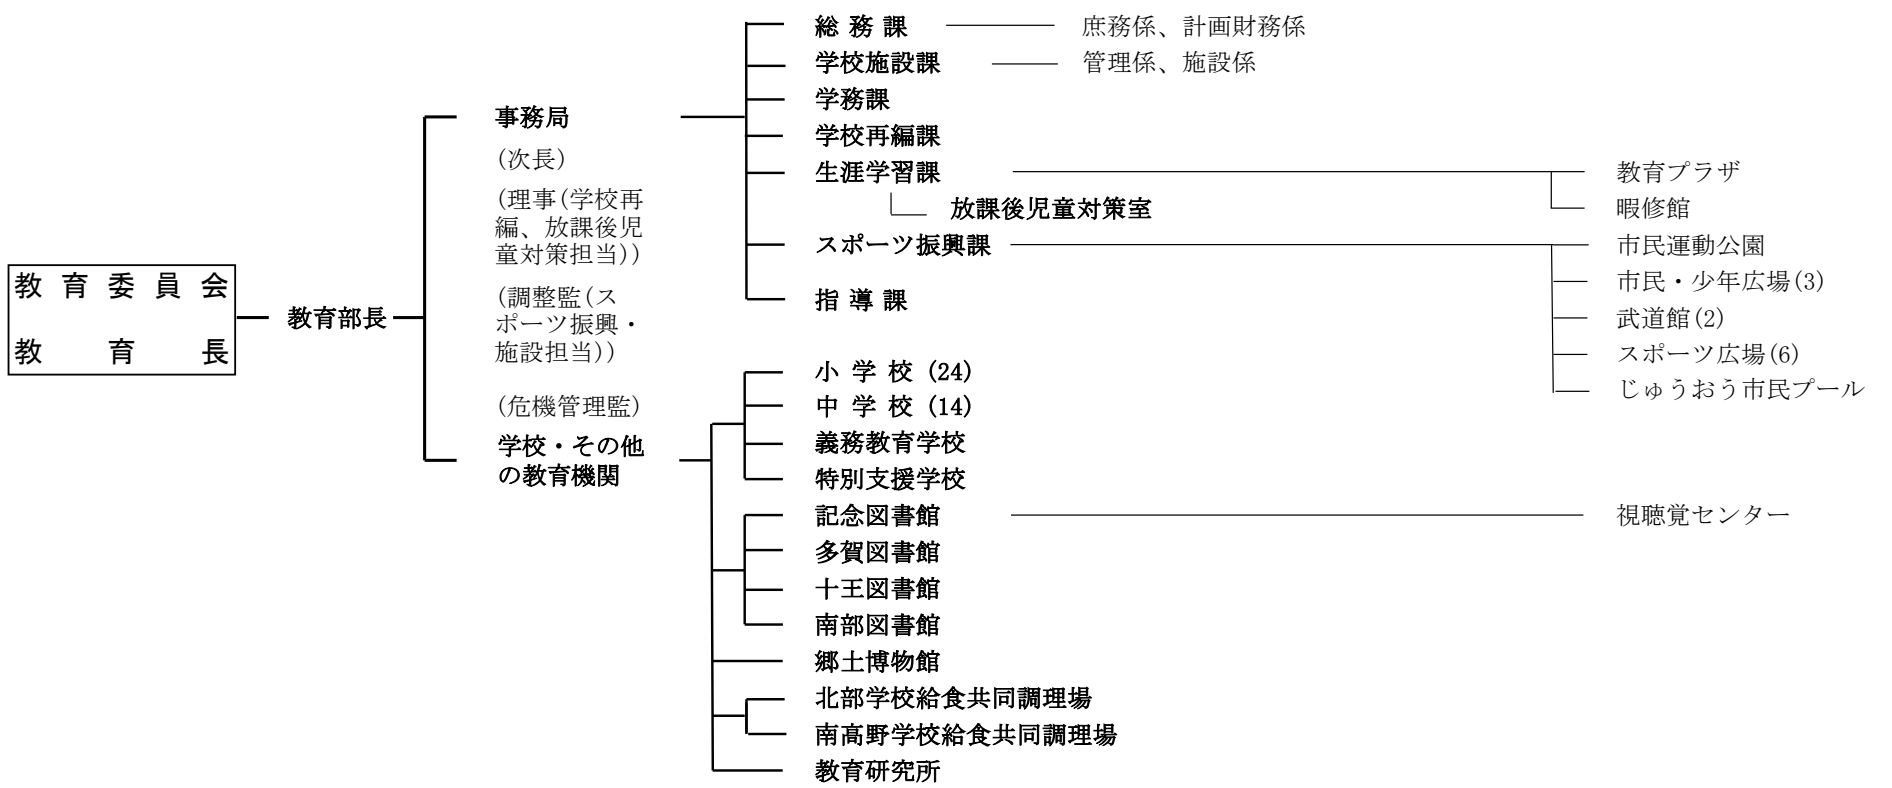

日立市機構図

令和5年10月1日

凡例:()は施設数を表す。

選挙管理委員会

公平委員会

固定資産
評価審査委員会