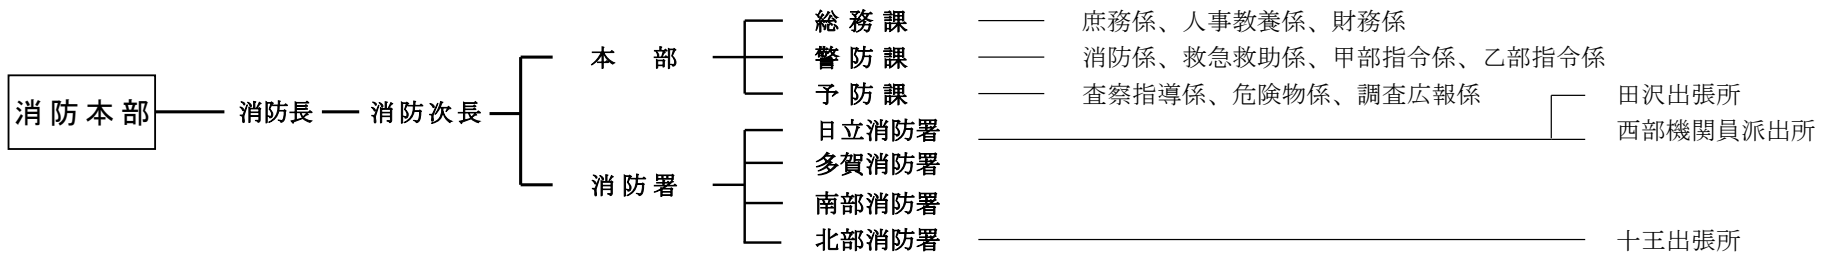

日立市機構図

令和5年10月1日

凡例:()は施設数を表す。

選挙管理委員会

公平委員会

固定資産
評価審査委員会