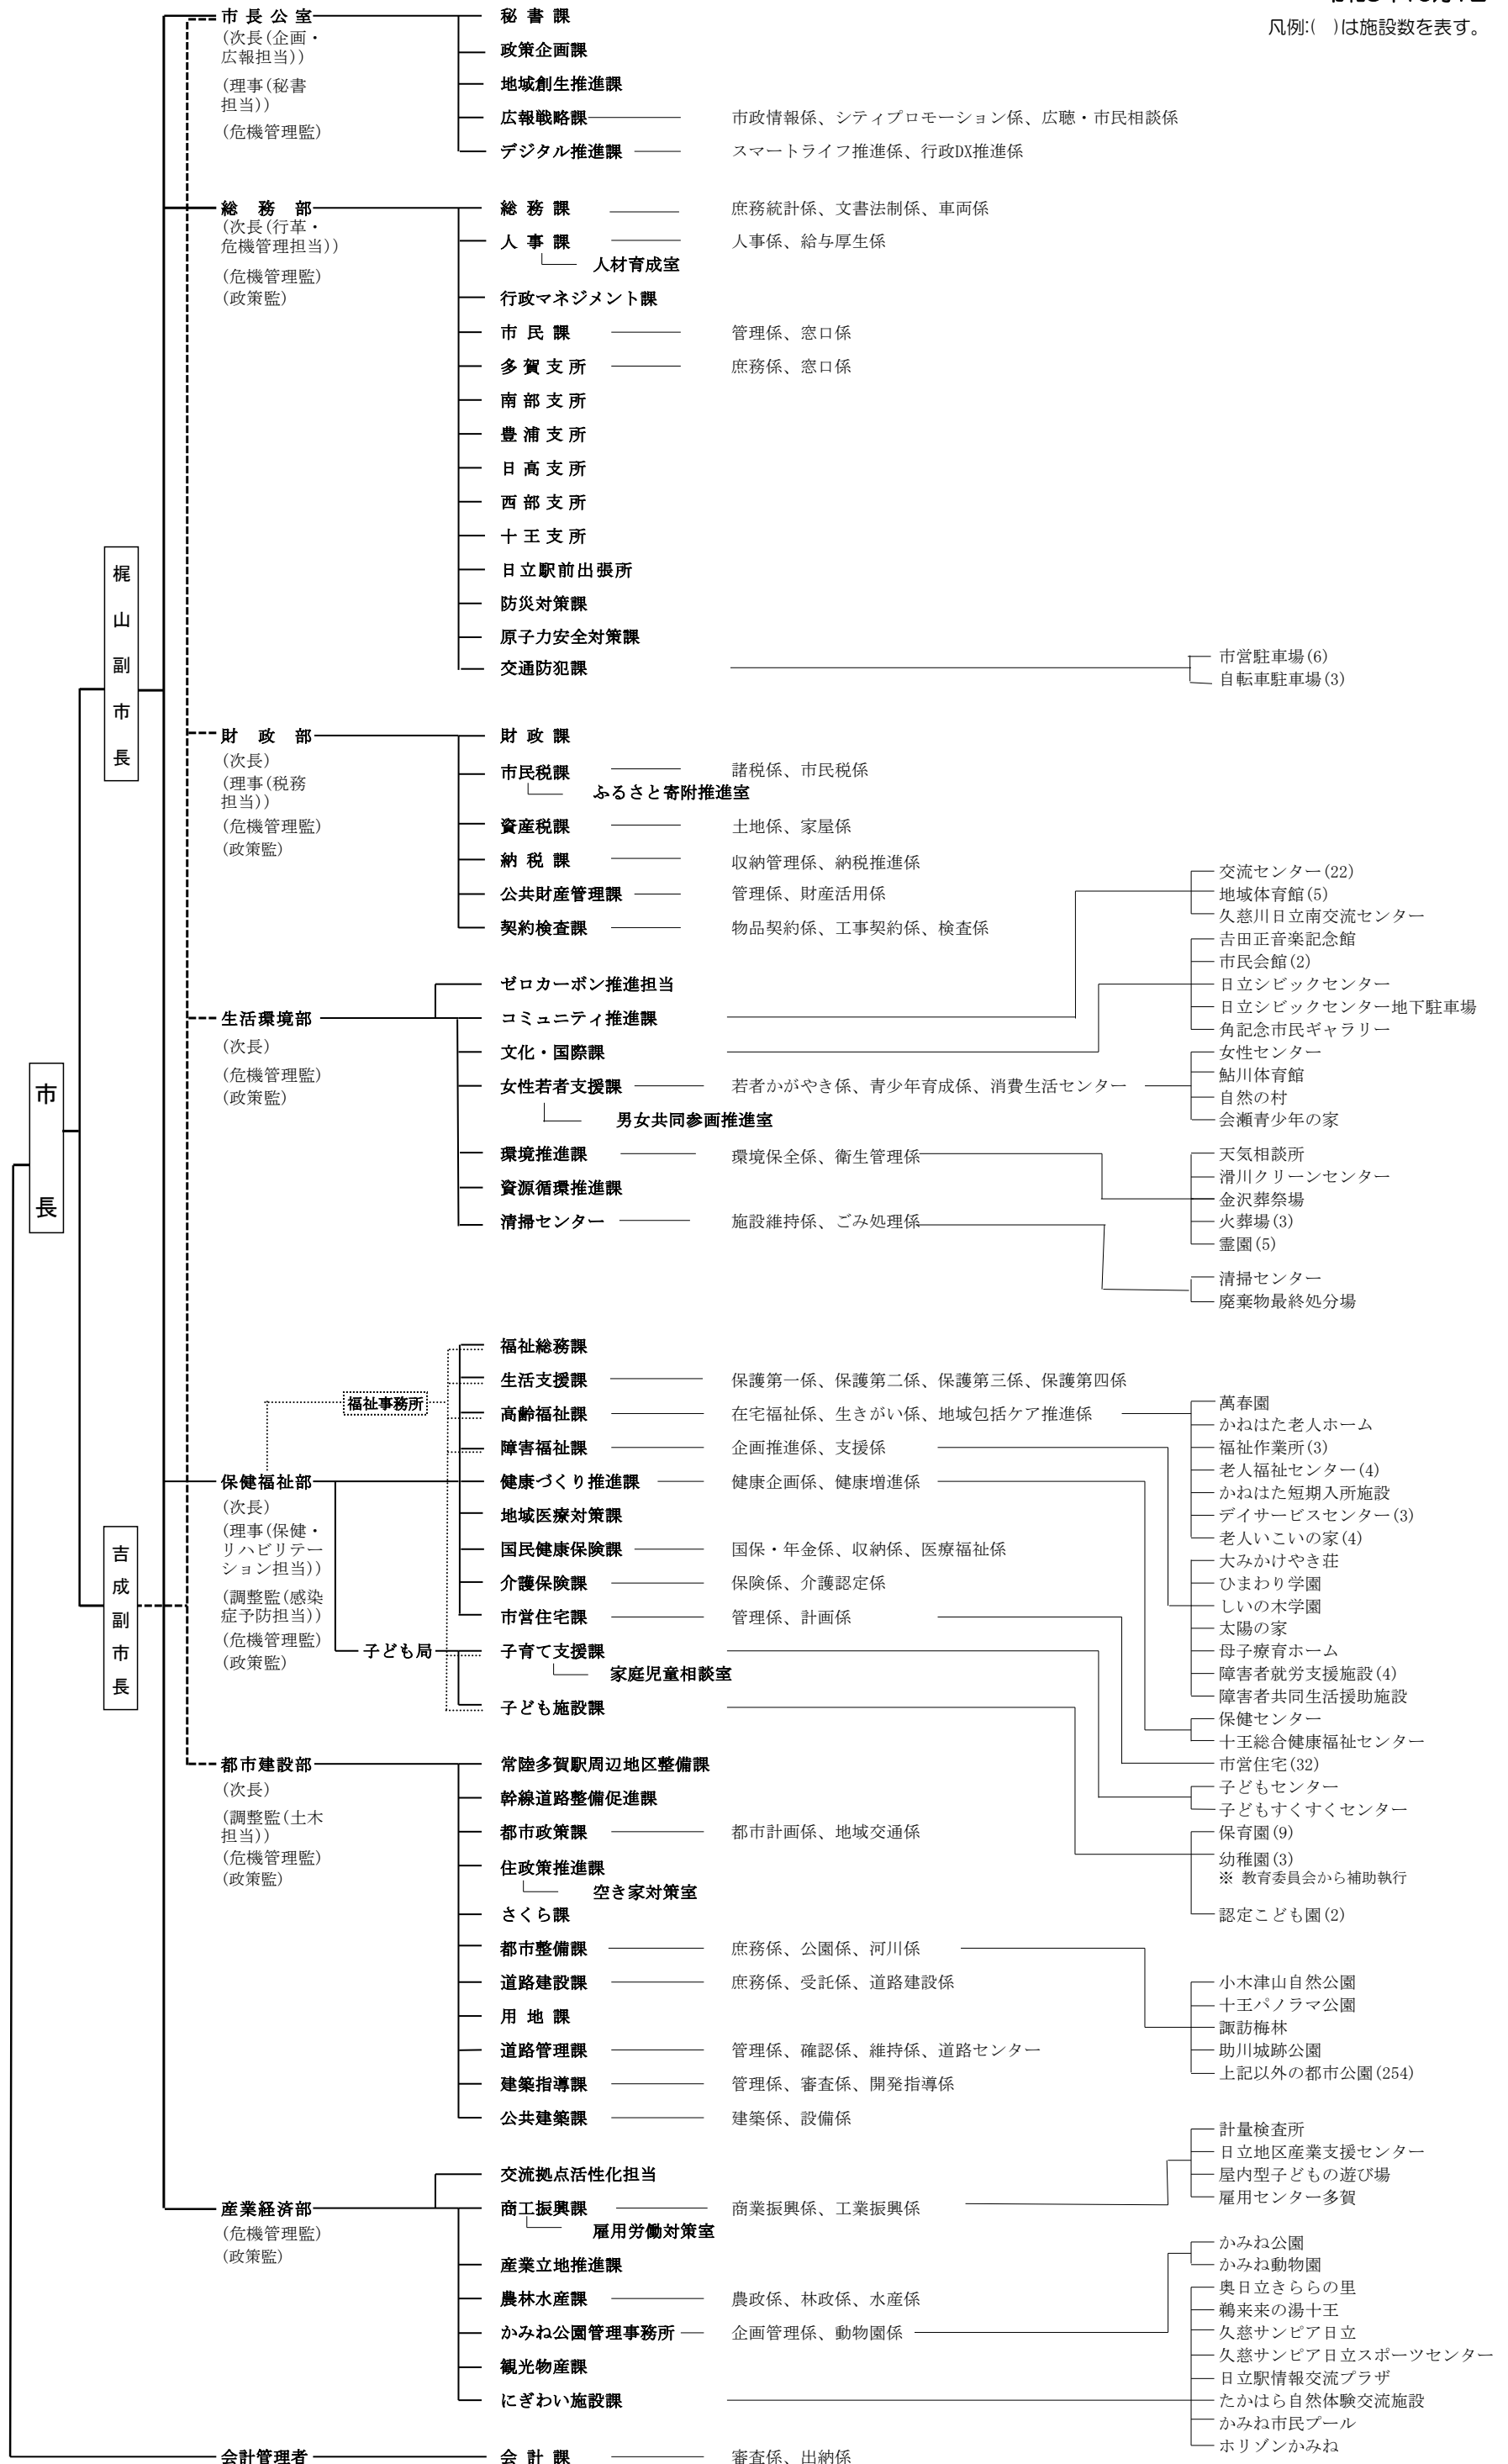

日立市機構図

令和5年10月1日

凡例:()は施設数を表す。

選挙管理委員会

公平委員会

固定資産
評価審査委員会