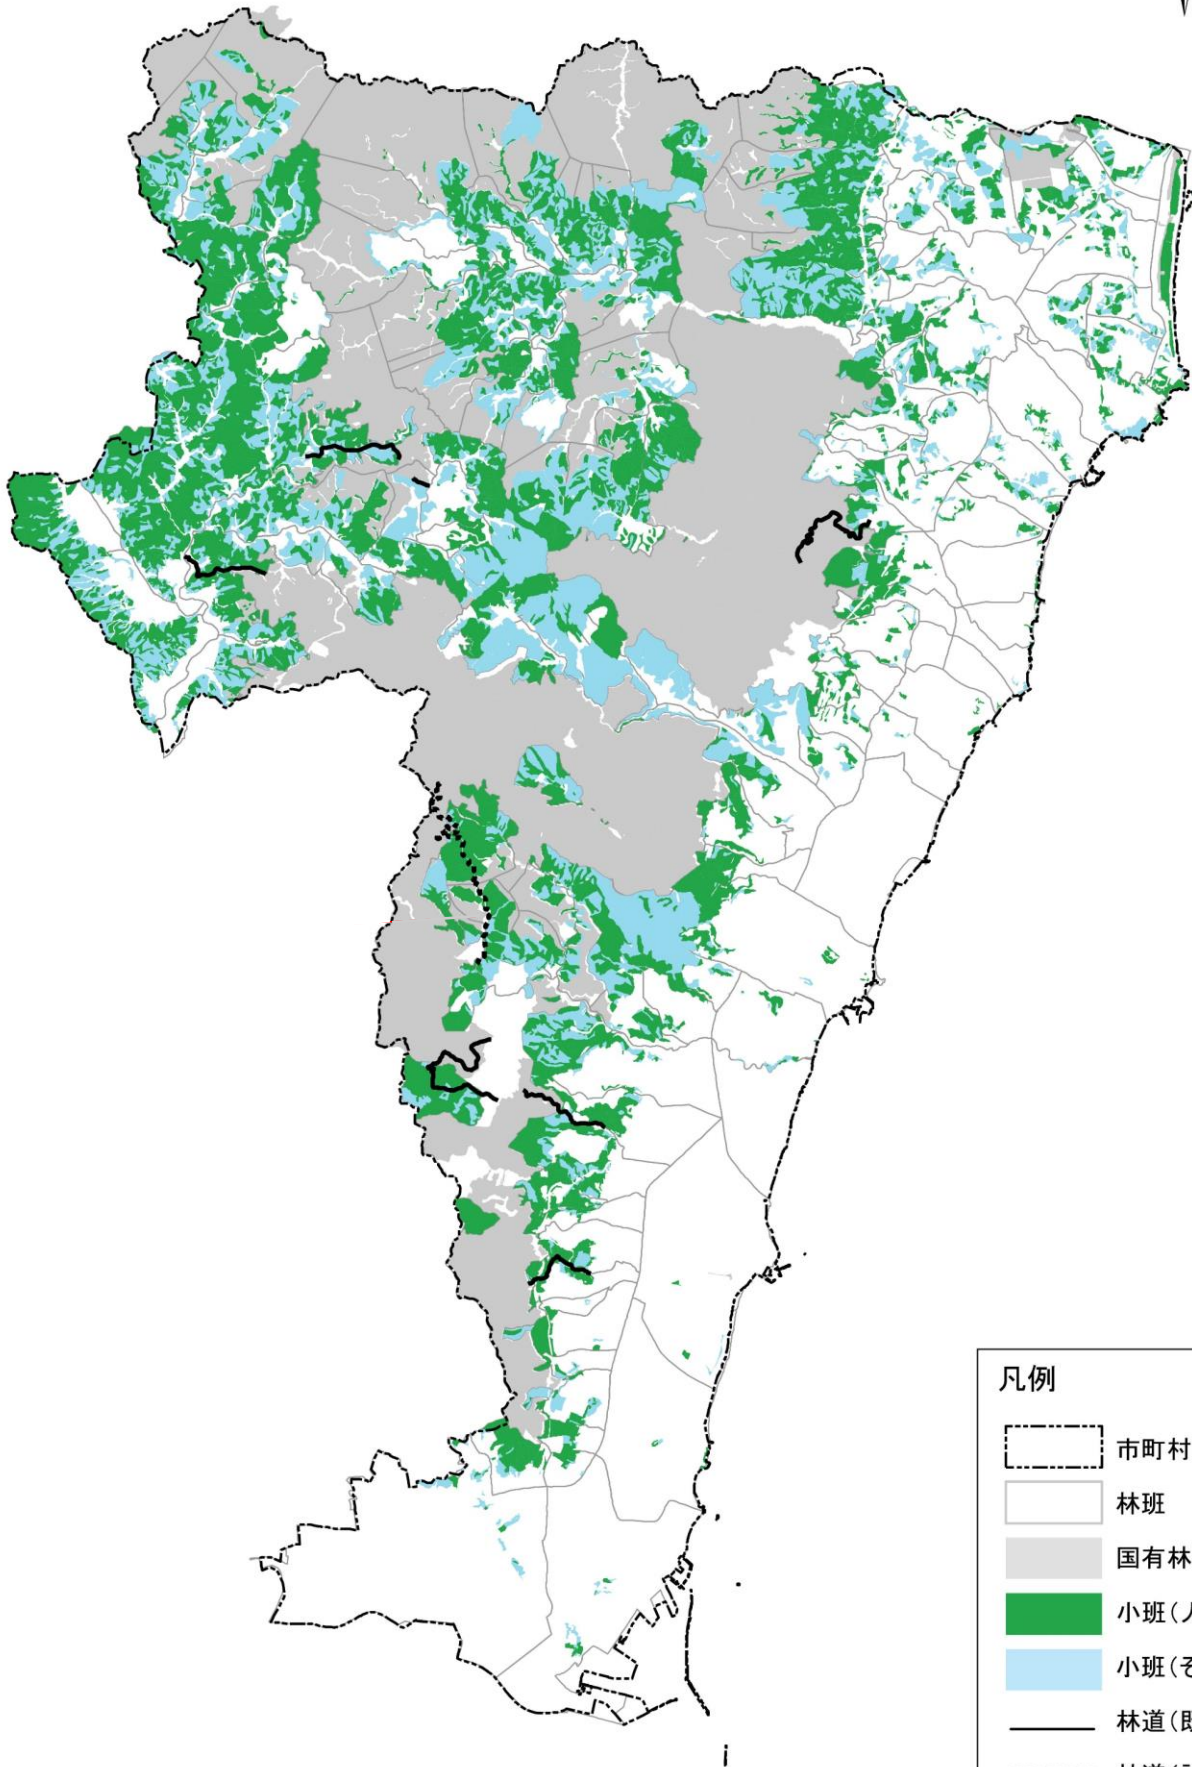

# 日上市森林整備計画概要図【森林資源状況】

## 凡例

-  市町村界
-  林班
-  国有林
-  小班(人工林)
-  小班(その他)
-  林道(既設)
-  林道(計画)