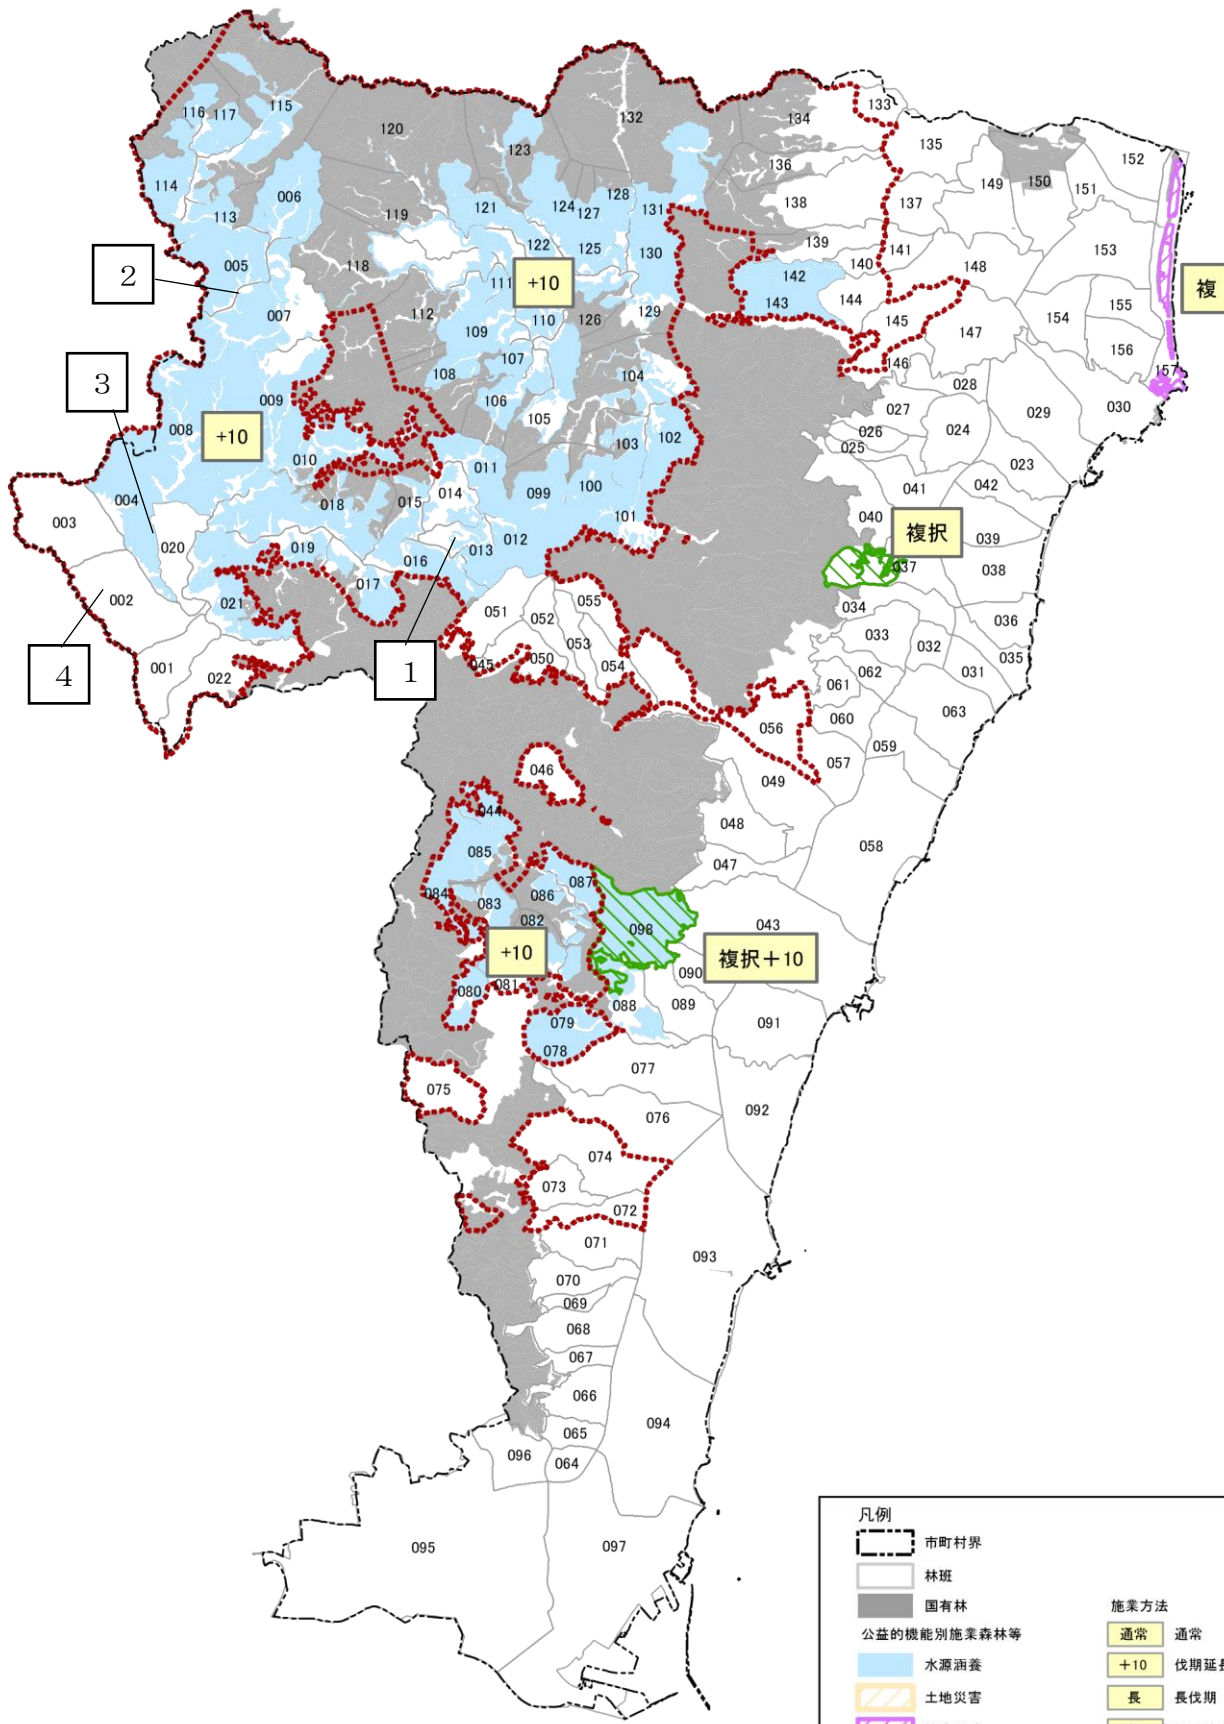

# 日上市森林整備計画概要図【公益的機能別施業森林等】

凡例	
	市町村界
	林班
	国有林
	公益的機能別施業森林等
	水源涵養
	土地災害
	快適環境
	保健文化
	木材生産
	通常
	+10 伐期延長
	長 長伐期
	複 複層林(択伐除<)
	複択 複層林(択伐)
	特広 特定広葉樹