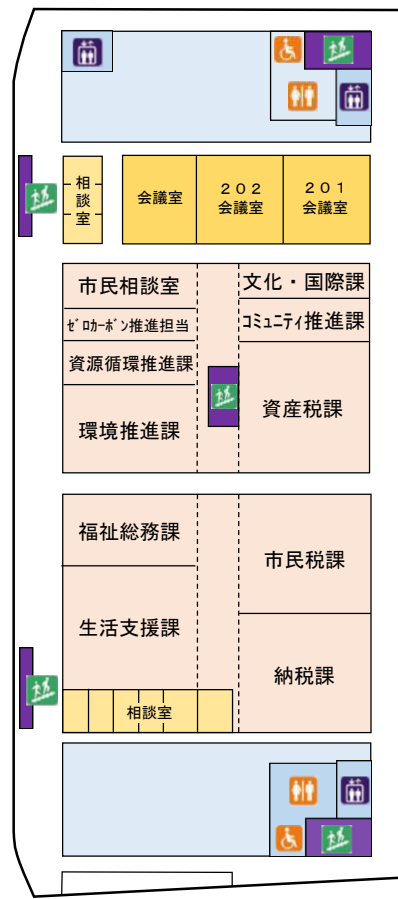

# フロア案内図

1階

2階

西〔山側〕

東〔海側〕

西〔山側〕

東〔海側〕

3階

4階

西〔山側〕

東〔海側〕

西〔山側〕

東〔海側〕

- エレベーター
- トイレ
- 階段
- 多機能トイレ
- オストメイト

# フロア案内図

5階

西〔山側〕

東〔海側〕

6階

西〔山側〕

東〔海側〕

7階

西〔山側〕

東〔海側〕

地下

西〔山側〕

東〔海側〕

出入口