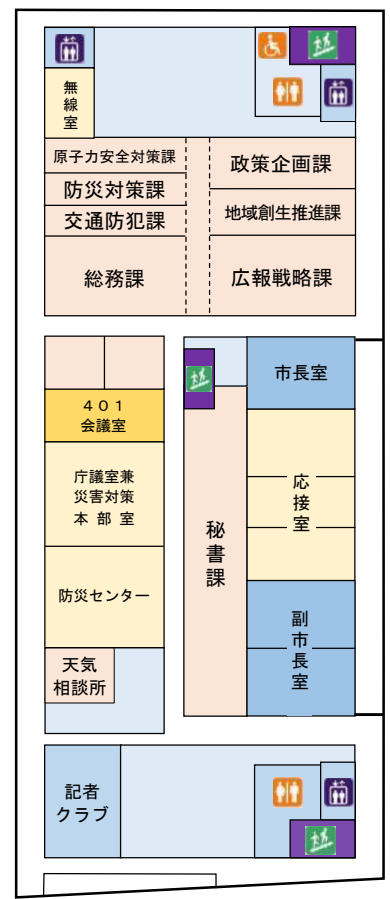

# フロア案内図

1階

2階

西〔山側〕

東〔海側〕

西〔山側〕

東〔海側〕

3階

4階

西〔山側〕

東〔海側〕

西〔山側〕

東〔海側〕

- エレベーター
- トイレ
- 階段
- 多機能トイレ
- オストメイト

# フロア案内図

5階

西〔山側〕

東〔海側〕

6階

西〔山側〕

東〔海側〕

7階

西〔山側〕

東〔海側〕

地下

西〔山側〕

東〔海側〕

出入口