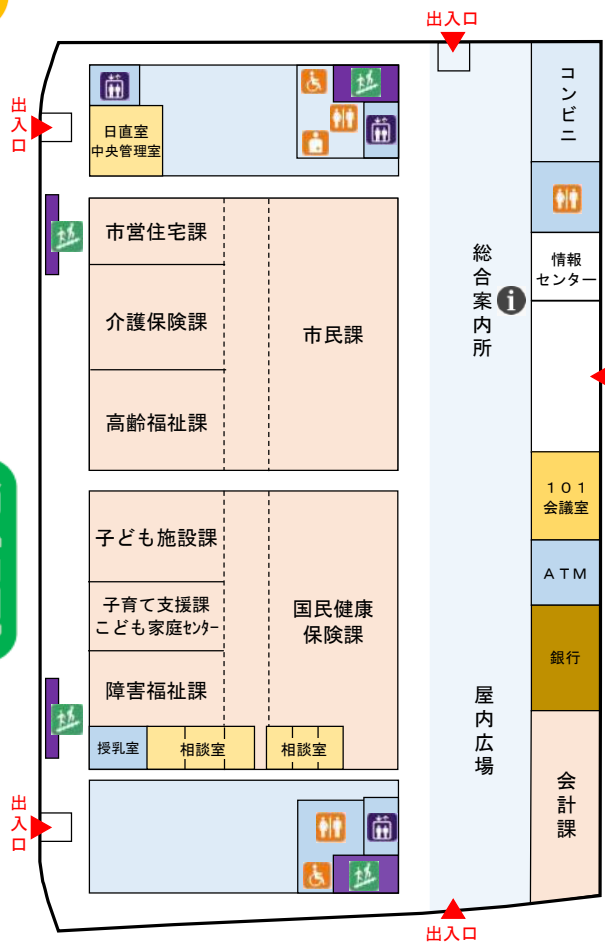

# フロア案内図

1階

2階

西〔山側〕

東〔海側〕

西〔山側〕

東〔海側〕

3階

4階

西〔山側〕

東〔海側〕

西〔山側〕

東〔海側〕

- エレベーター
- トイレ
- 階段
- 多機能トイレ
- オストメイト

# フロア案内図

5階

西〔山側〕

東〔海側〕

6階

西〔山側〕

東〔海側〕

7階

西〔山側〕

東〔海側〕

地下

西〔山側〕

東〔海側〕

出入口