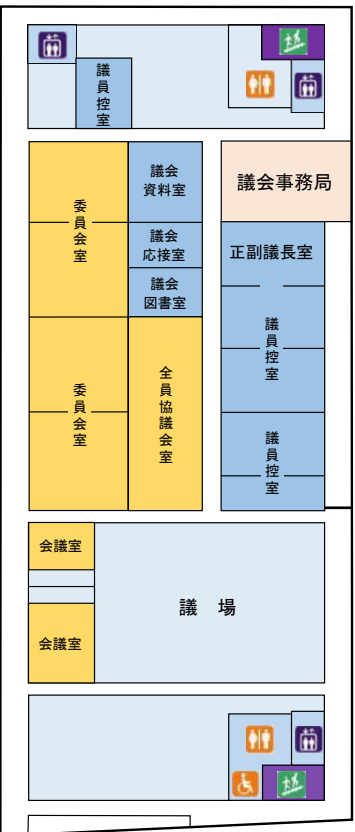

# フロア案内図

1階

2階

西〔山側〕

東〔海側〕

西〔山側〕

東〔海側〕

3階

4階

西〔山側〕

東〔海側〕

西〔山側〕

東〔海側〕

- エレベーター
- トイレ
- 階段
- 多機能トイレ
- オストメイト

# フロア案内図

5階

西〔山側〕

東〔海側〕

6階

西〔山側〕

東〔海側〕

7階

西〔山側〕

東〔海側〕

地下

西〔山側〕

東〔海側〕

出入口