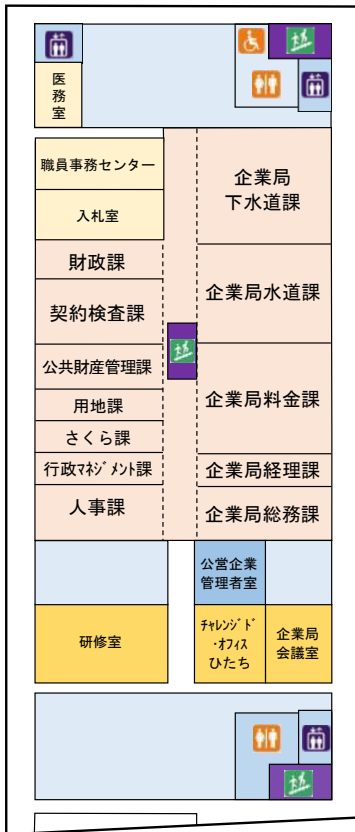

# フロア案内図

1階

2階

西〔山側〕

東〔海側〕

西〔山側〕

東〔海側〕

3階

4階

西〔山側〕

東〔海側〕

西〔山側〕

東〔海側〕

- エレベーター
- トイレ
- 階段
- 多機能トイレ
- オストメイト

# フロア案内図

5階

西〔山側〕

東〔海側〕

6階

西〔山側〕

東〔海側〕

7階

西〔山側〕

東〔海側〕

地下

西〔山側〕

東〔海側〕

出入口