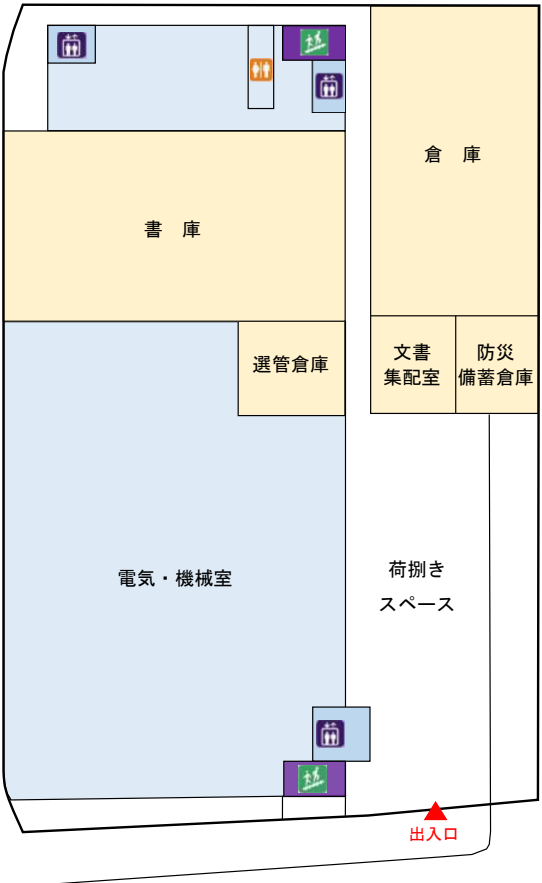

# フロア案内図

1階

2階

西〔山側〕

東〔海側〕

西〔山側〕

東〔海側〕

3階

4階

西〔山側〕

東〔海側〕

西〔山側〕

東〔海側〕

- エレベーター
- トイレ
- 階段
- 多機能トイレ
- オストメイト

# フロア案内図

5階

西〔山側〕

東〔海側〕

6階

西〔山側〕

東〔海側〕

7階

西〔山側〕

東〔海側〕

地下

西〔山側〕

東〔海側〕

出入口