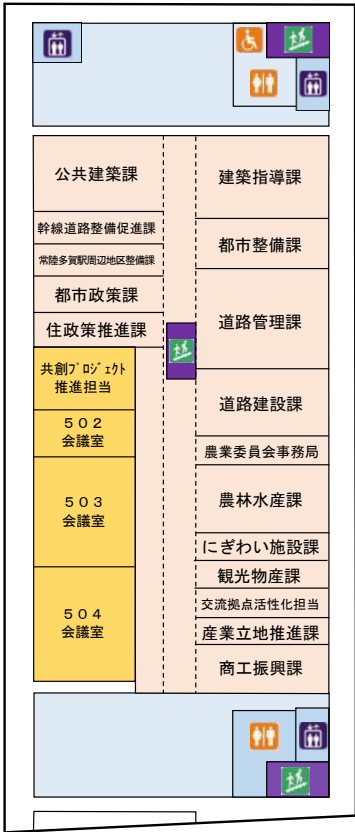

# フロア案内図

1階

2階

西〔山側〕

東〔海側〕

西〔山側〕

東〔海側〕

3階

4階

西〔山側〕

東〔海側〕

西〔山側〕

東〔海側〕

- エレベーター
- トイレ
- 階段
- 多機能トイレ
- オストメイト

# フロア案内図

5階

西〔山側〕

東〔海側〕

6階

西〔山側〕

東〔海側〕

7階

西〔山側〕

東〔海側〕

地下

西〔山側〕

東〔海側〕

出入口