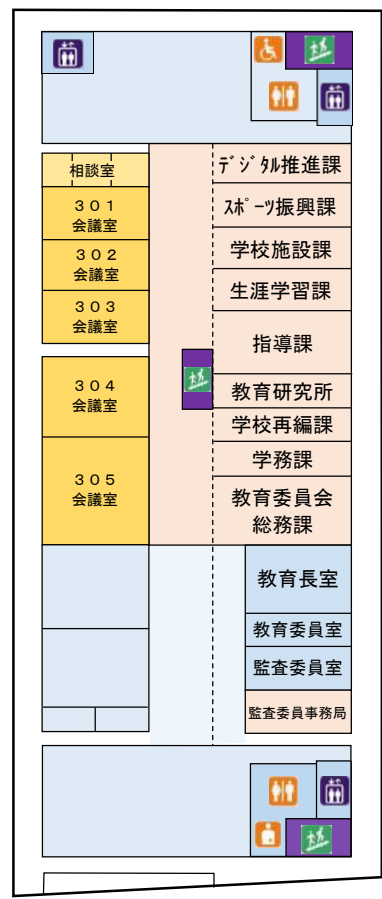

# フロア案内図

1階

2階

西〔山側〕

東〔海側〕

西〔山側〕

東〔海側〕

3階

4階

西〔山側〕

東〔海側〕

西〔山側〕

東〔海側〕

- エレベーター
- トイレ
- 階段
- 多機能トイレ
- オストメイト

# フロア案内図

5階

西〔山側〕

東〔海側〕

6階

西〔山側〕

東〔海側〕

7階

西〔山側〕

東〔海側〕

地下

西〔山側〕

東〔海側〕

出入口