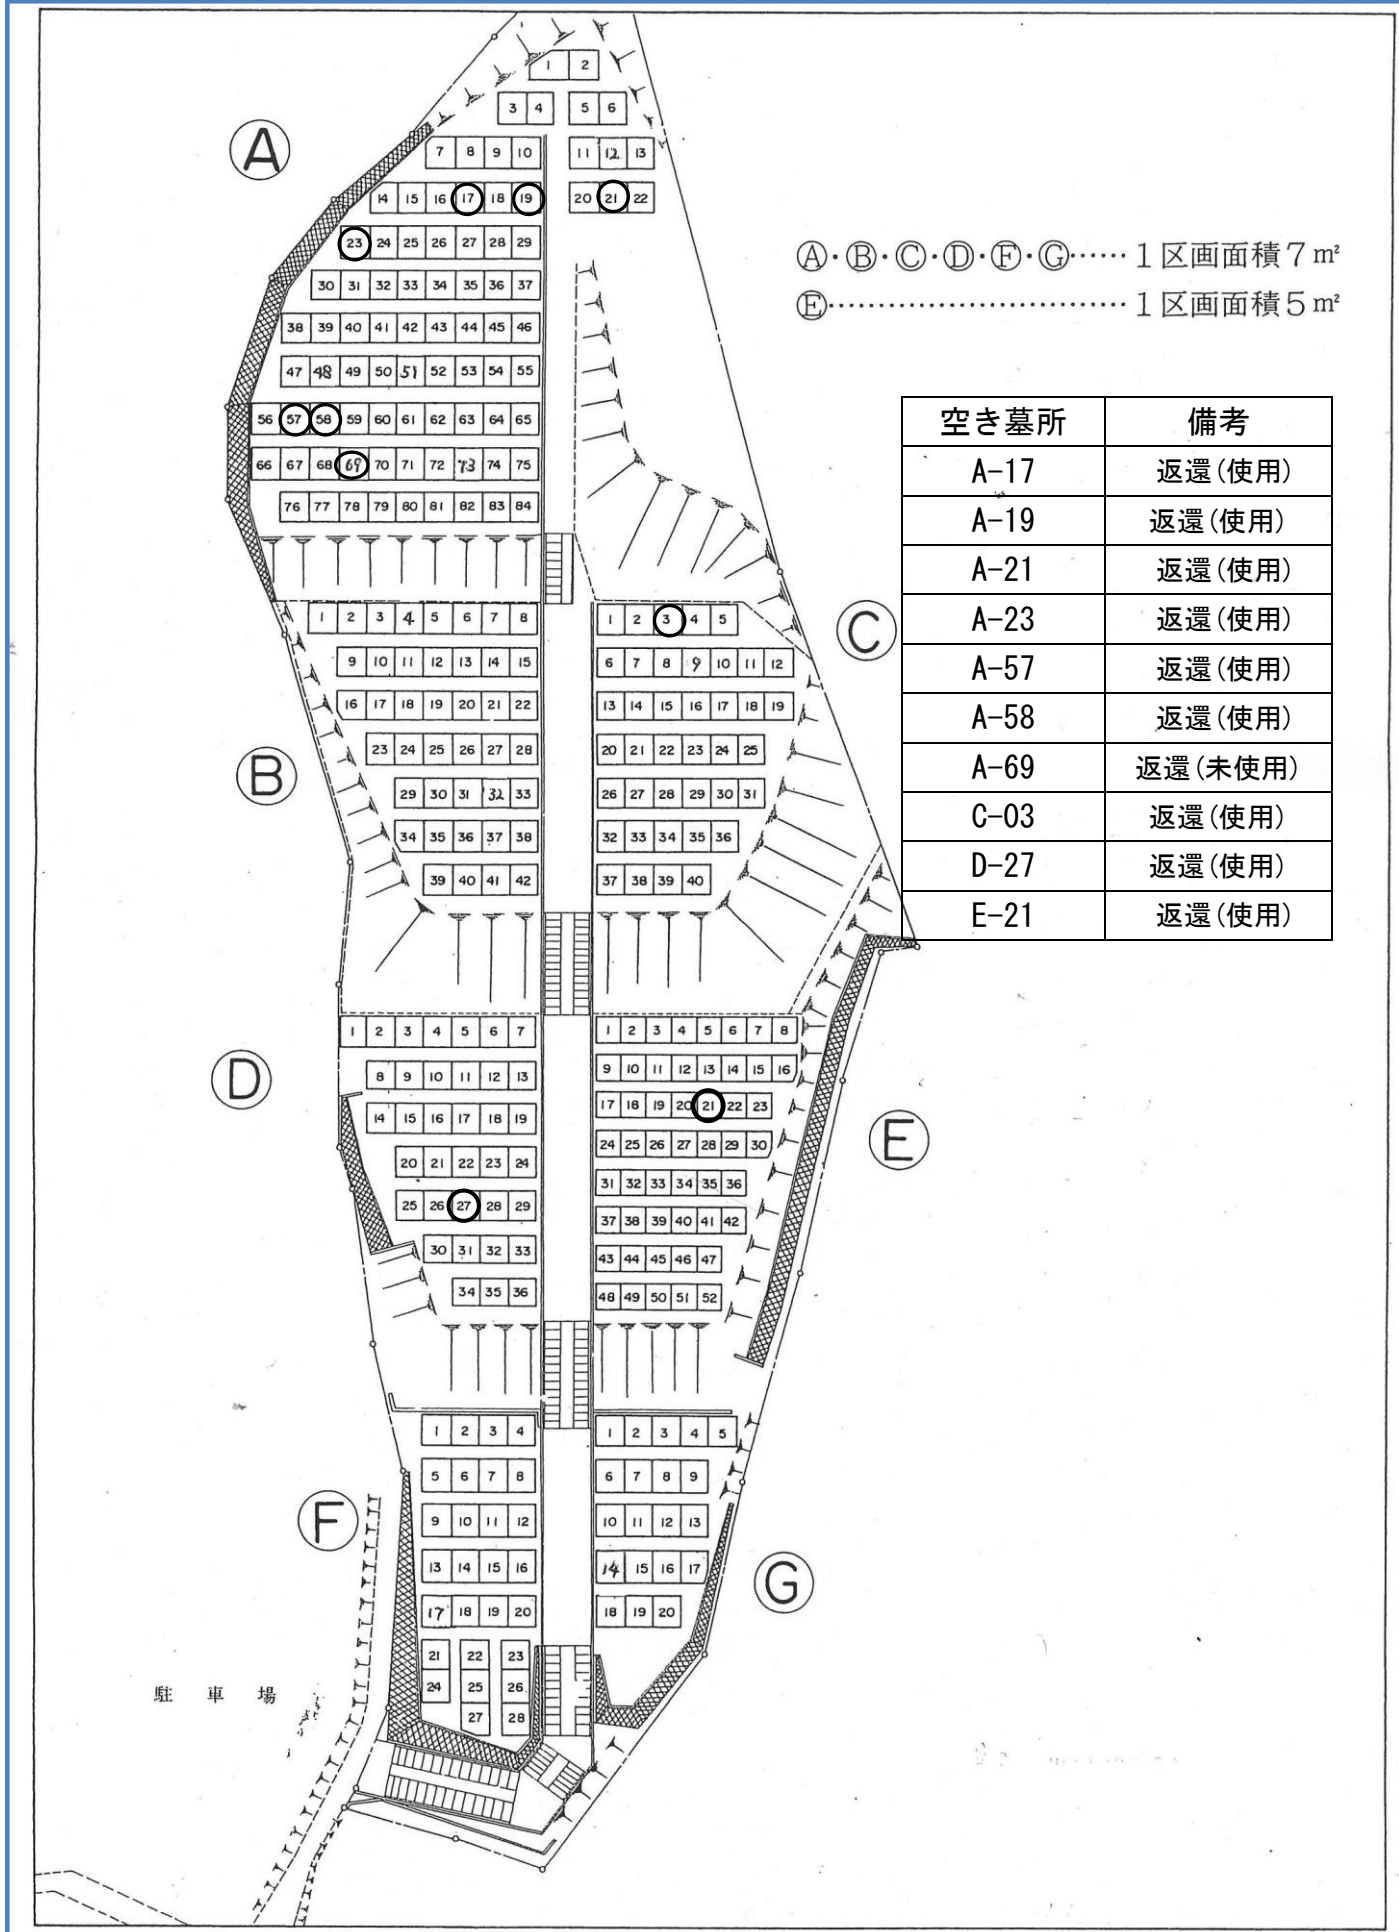

十王霊園 区域図及び空き墓所位置図

令和8年5月1日現在

駐 車 場