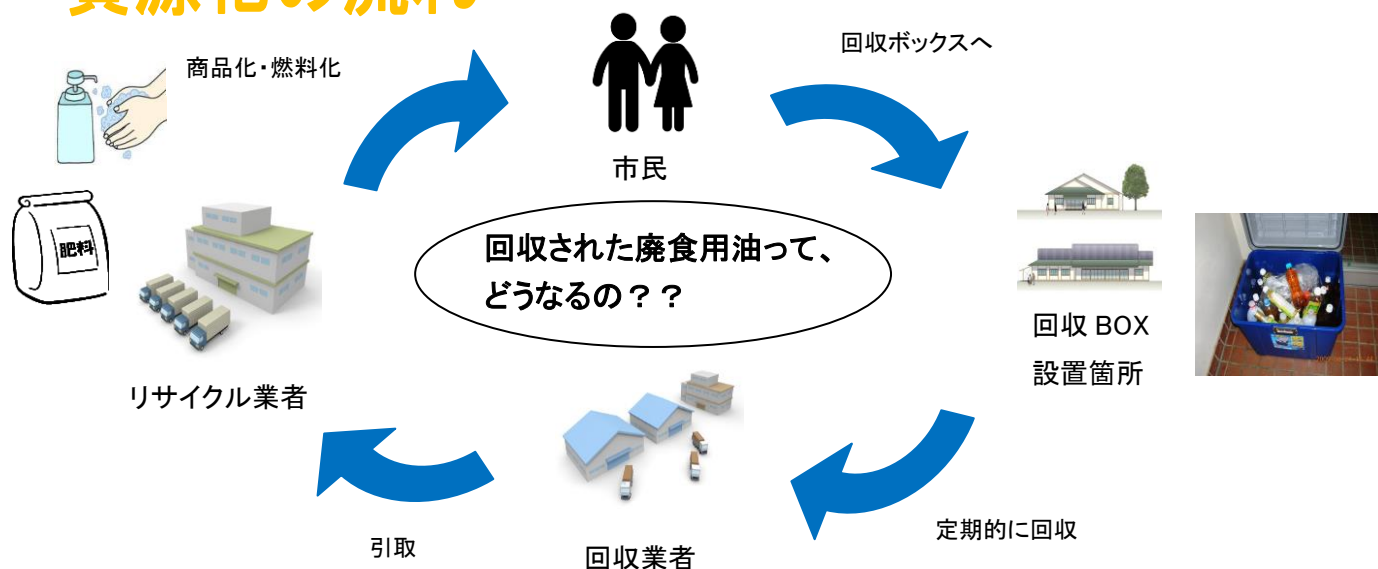

## 市の取組み

日立市では、市内の交流センター23箇所に使用済み食用油の回収ボックスを設置して、市民の皆様からいただいた廃食用油の資源化を推進しています。

廃食用油は、新聞紙や布に染み込ませたり、凝固剤で固まらせたりして、燃えるごみとして排出するものだと思いませんか？

廃食用油は適正に再資源化することで、車の燃料(バイオディーゼル燃料)や石鹸、豚や鶏の飼料などとして生まれ変わり、有効に活用することができます！

# 回収ボックス設置場所一覧表

いいね! がいっぱい  
日立市

各交流センターの開館時間内に御利用ください。

平成 26 年 9 月 1 日現在

施設名	電話番号	施設・店舗名	電話番号
十王交流センター	39-2411	油縄子交流センター	38-7531
豊浦交流センター	43-5755	諏訪交流センター	33-3841
日高交流センター	42-4050	大久保交流センター	34-0535
田尻交流センター	42-1552	河原子交流センター	33-3746
滑川交流センター	22-1654	塙山交流センター	34-5404
宮田交流センター	27-6835	大沼交流センター	35-8329
仲町交流センター	21-5564	金沢交流センター	36-3985
中里交流センター	70-8005	水木交流センター	52-3225
中小路交流センター	22-6483	大みか交流センター	53-5211
助川交流センター	23-0955	久慈交流センター	52-0165
会瀬交流センター	25-1577	久慈川日立南交流センター	52-3155
成沢交流センター	35-5587		

## 資源化の流れ

が付いてる資源物も  
お近くの回収ボックスへ

お問い合わせ 環境衛生課リサイクル推進室 Tel.0294-22-3111(代表)/050-5528-5068(直通)