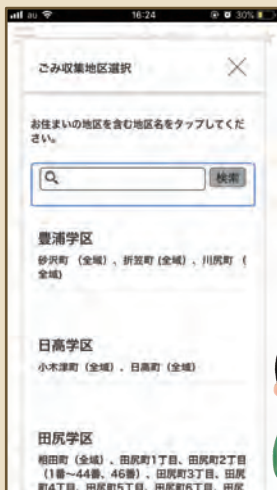

スマートフォン
の方は…

地域情報アプリ「ひたちナビ」で ごみの分別など早わかり

スマートフォンの端末から、
手軽にごみの分別や収集日などを確認できます!!

ごみに関する主な機能

- ごみの出し方ガイド** … ごみや再生資源の出し方等についてご案内します。
- ごみカレンダー** … お住まいの地区の燃えるごみ・再生資源物の収集日を確認できます。(要設定)
- ごみ分別検索** … ごみ分別に迷ったとき、品目名により検索できます。
- ごみ出し日通知** … ごみや再生資源の収集日を前日にお知らせします。(要設定)

対応端末

iPhone …………… iOS 9.0以上

Android … 対応スマートフォン5.0以上

アプリ利用料
無料

ダウンロード

各ストアより「ひたちナビ」で検索し
ダウンロードしてください。
右記のQRコードからもダウンロード可能です。

AppStore

GooglePlay

使い方の例

ごみカレンダーの
収集地区を登録

ごみを出す日が
一目でわかる

何ごみか分からない時も
分別早見表で早わかり